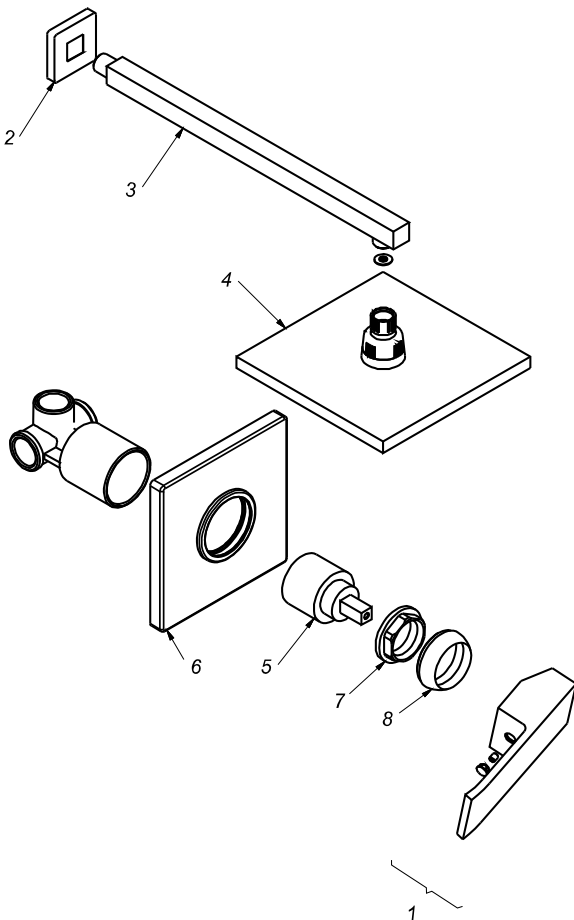

## CÓDIGO : 785L6X00

Mezcladora de ducha monocomando línea minimalista colección square con salida española minimalista a la pared 40cm cromo

LÍNEA : MINIMALISTA MONOCOMANDO

COLECCIÓN : SQUARE

USO : BAÑO

**VAINSA**  
GRIFERÍA Y SANITARIOS

## REPUESTOS

| ITEM | CÓDIGO   | DESCRIPCIÓN                            |
|------|----------|--|
| 1    | RV161300 | Manija colección SQUARE.               |
| 2    | RV258200 | Canopla cuadrada para salida de ducha. |
| 3    | RV265500 | Tubo cuadrado para salida de ducha.    |
| 4    | RV261400 | Cabeza cuadrada para salida de ducha.  |
| 5    | RV203100 | Kit cerámico.                          |
| 6    | RV172600 | Canopla para monocomando cuadrada.     |
| 7    | RV225500 | Tuerca de ajuste.                      |
| 8    | RV171800 | Cubierta chica.                        |