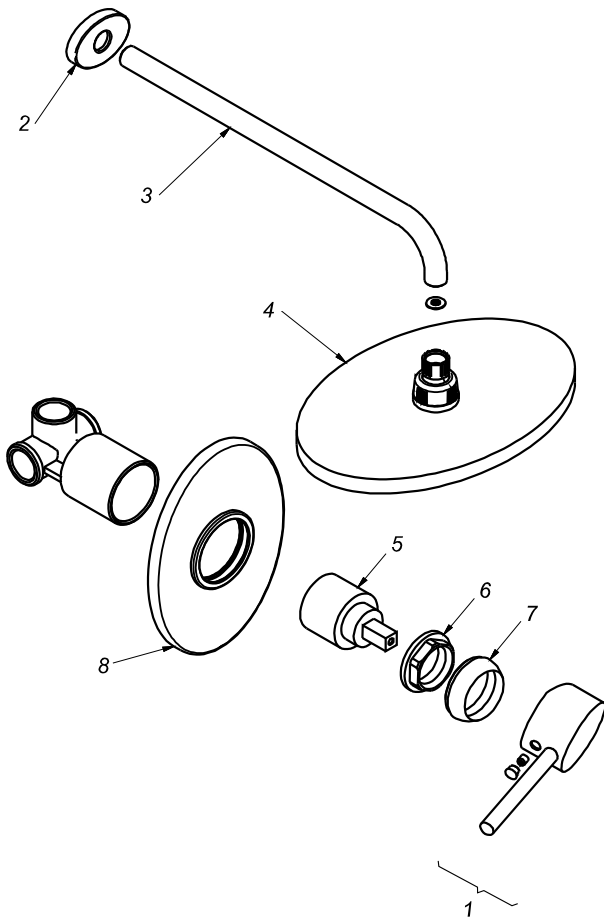

## CÓDIGO : 785L9S00

Mezcladora de ducha monocomando línea minimalista colección oval con salida española oval a la pared 40cm cromo

LÍNEA : MINIMALISTA MONOCOMANDO

COLECCIÓN : OVAL

USO : BAÑO

**VAINSA**  
GRIFERÍA Y SANITARIOS

## REPUESTOS

ITEM	CÓDIGO	DESCRIPCIÓN
1	RV160800	Manija colección OVAL.
2	RV174100	Canopla oval para salida de ducha.
3	RV265100	Tubo minimalista para salida de ducha.
4	RV262500	Cabeza oval para salida de ducha.
5	RV203100	Kit cerámico.
6	RV225500	Tuerca de ajuste.
7	RV171800	Cubierta chica.
8	RV174200	Canopla oval para ducha monocomando.