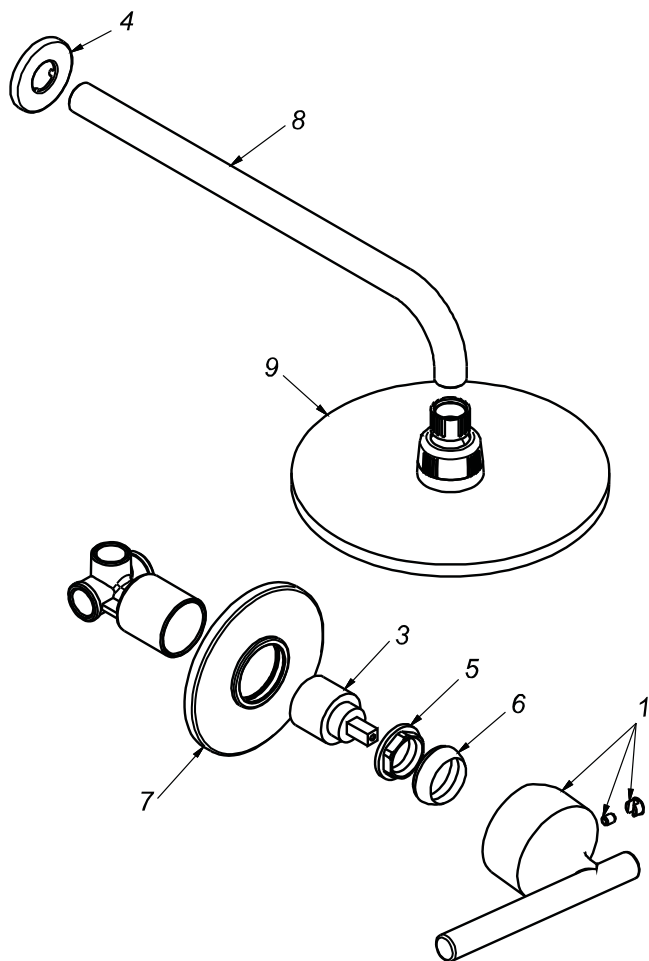

## CÓDIGO : 785N6000

Mezcladora de ducha monocomando línea romantik colección night con salida morgan cromo

LÍNEA : ROMATIK

COLECCIÓN : NIGHT

USO : BAÑO

**VAINSA**  
GRIFERÍA Y SANITARIOS

## REPUESTOS

ITEM	CÓDIGO	DESCRIPCIÓN
1	RV162600	Perilla colección NIGHT.
3	RV203100	Kit cerámico.
4	RV174000	Canopla.
5	RV225500	Tuerca de ajuste.
6	RV171800	Cubierta chica.
7	RV172800	Canopla circular.
8	RV265900	Tubo para brazo de ducha.
9	RV262700	Cabezade ducha morgan.