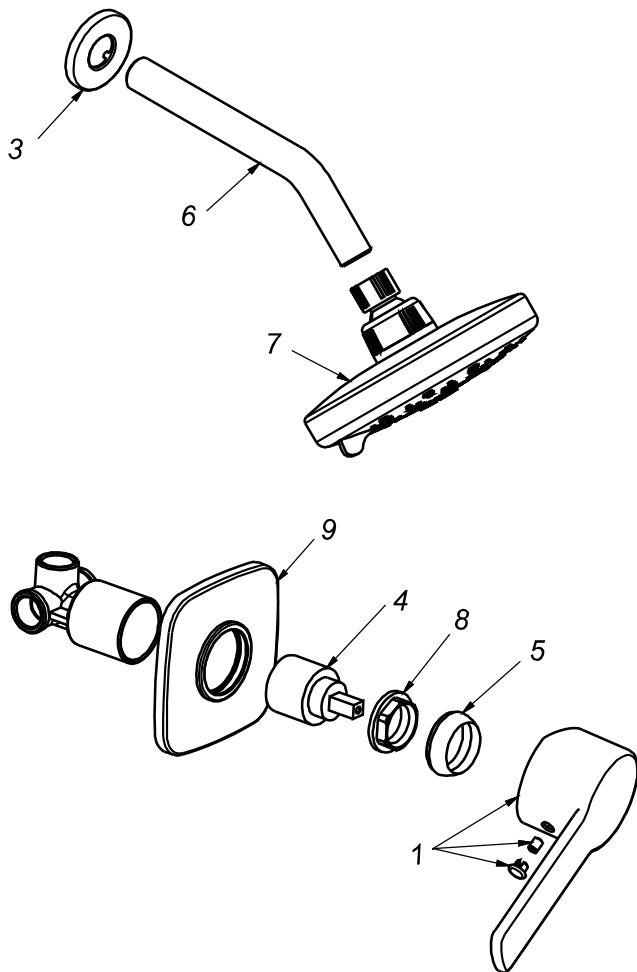

CÓDIGO : 78501G00

Mezcladora de ducha monocomando línea ocean colección artic con salida gap15 cromo
LINEA : OCEAN
COLECCIÓN : ARTIC
USO : BAÑO

VAINSA
GRIFERÍA Y SANITARIOS

REPUESTOS

ITEM	CÓDIGO	DESCRIPCIÓN
1	RV161900	Perilla colección ARTIC.
3	RV174000	Canopla.
4	RV203100	Kit cerámico.
5	RV171800	Cubierta chica.
6	RV266000	Tubo para brazo de ducha.
7	RV262800	Cabeza de ducha gap 15.
8	RV225500	Tuerca de ajuste.
9	RV177900	Canopla para ducha monocomando ocean.