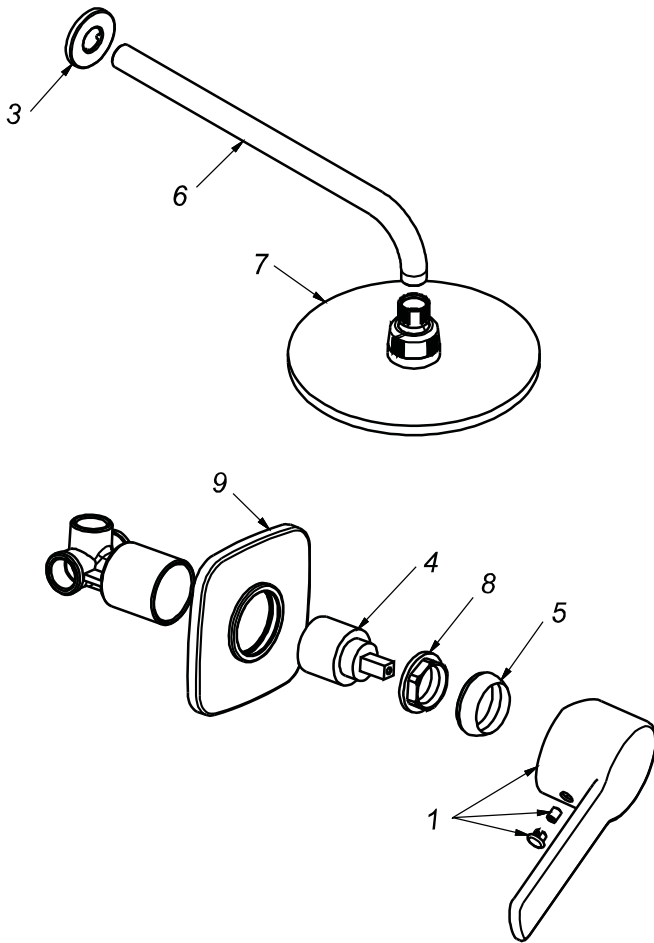

CÓDIGO : 78501000

Mezcladora de ducha monocomando línea ocean colección artic con salida morgan
cromo
LINEA : OCEAN
COLECCIÓN : ARTIC
USO : BAÑO

REPUESTOS

ITEM	CÓDIGO	DESCRIPCIÓN
1	RV161900	Perilla colección ARTIC.
3	RV174000	Canopla.
4	RV203100	Kit cerámico.
5	RV171800	Cubierta chica.
6	RV265900	Tubo para brazo de ducha.
7	RV262700	Cabeza de ducha morgan.
8	RV225500	Tuerca de ajuste.
9	RV177900	Canopla para ducha monocomando ocean.