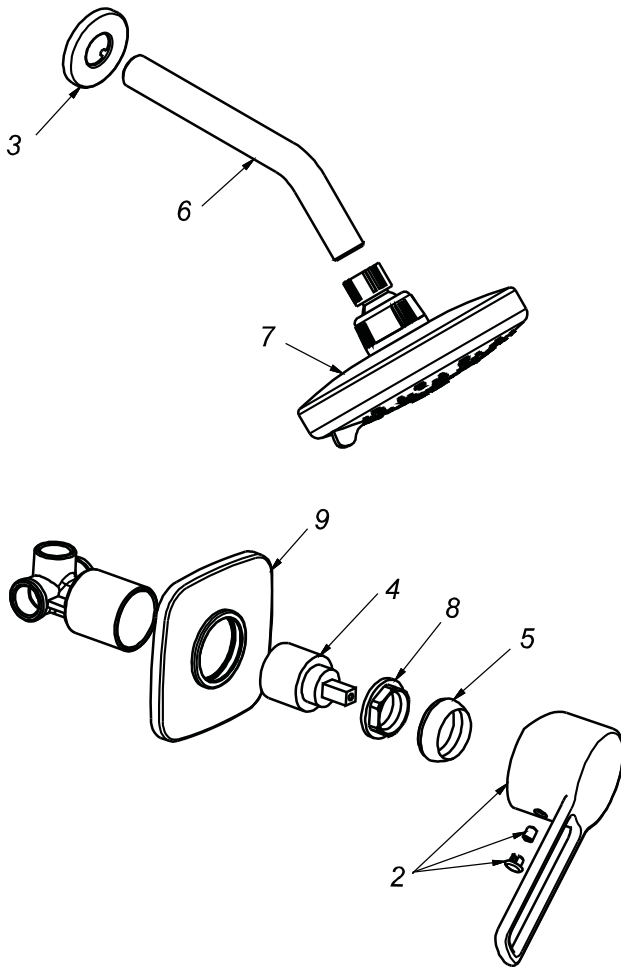

CÓDIGO : 78502G00

Mezcladora de ducha monocomando línea ocean colección pacific con salida gap15 cromo

LINEA : OCEAN
COLECCIÓN : PACIFIC
USO : BAÑO

VAINSA
GRIFERÍA Y SANITARIOS

REPUESTOS

| ITEM | CÓDIGO | DESCRIPCIÓN |
|------|----------|---------------------------------------|
| 2 | RV162500 | Perilla colección PACIFIC. |
| 3 | RV174000 | Canopla. |
| 4 | RV203100 | Kit cerámico. |
| 5 | RV171800 | Cubierta chica. |
| 6 | RV266000 | Tubo para brazo de ducha. |
| 7 | RV262800 | Cabeza de ducha gap 15. |
| 8 | RV225500 | Tuerca de ajuste. |
| 9 | RV177900 | Canopla para ducha monocomando ocean. |