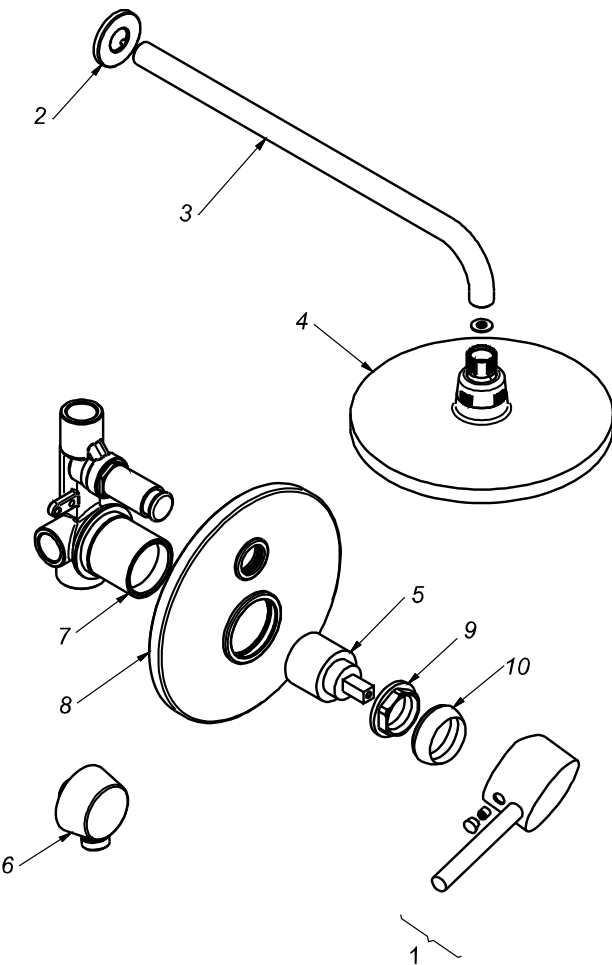

CÓDIGO : 788L4S00

Mezcladora de ducha monocomando con conexión angular para ducha teléfono línea minimalista colección lever con salida española minimalista a la pared 40cm

LINEA : MINIMALISTA MONOCOMANDO

COLECCIÓN : LEVER

USO : BAÑO

VAINSA
GRIFERÍA Y SANITARIOS

REPUESTOS

ITEM	CÓDIGO	DESCRIPCIÓN
1	RV160800	Manija colección LEVER para monocomando.
2	RV174000	Canopla para salida de ducha.
3	RV265100	Tubo para salida de ducha.
4	RV261800	Cabeza para salida de ducha española minimalista.
5	RV203100	Kit cerámico.
6	31004000	Conexión angular.
7	RV255100	Cubierta grande para monocomando.
8	RV172100	Canopla circular ducha-tina.
9	RV225500	Tuerca de ajuste.
10	RV171800	Cubierta chica.