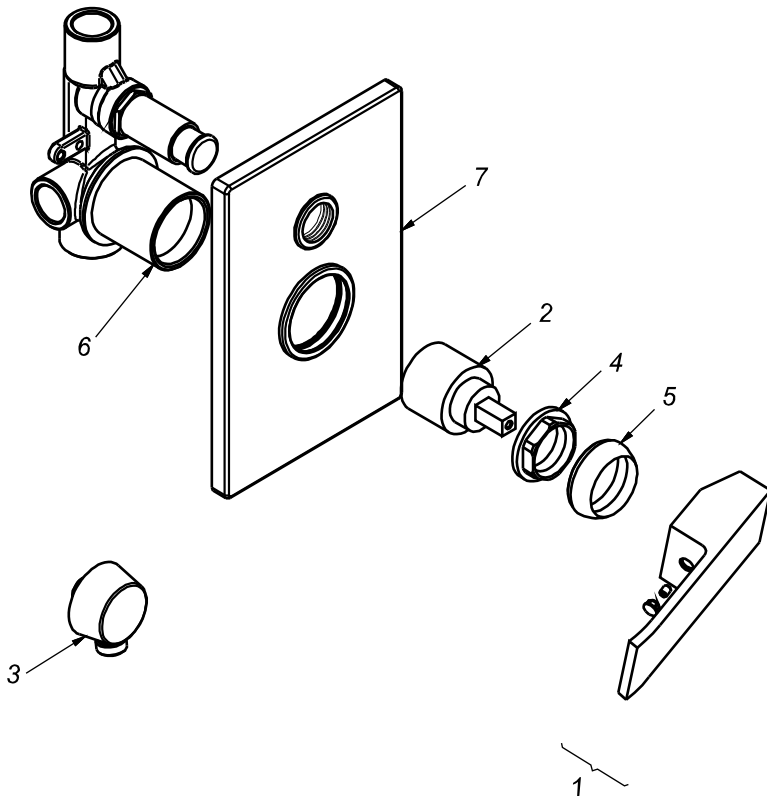

## CÓDIGO : 788L6000

Mezcladora de ducha monocomando con conexión angular para ducha teléfono línea minimalista colección square sin salida de ducha cromo

LÍNEA : MINIMALISTA MONOCOMANDO

COLECCIÓN : SQUARE

## REPUESTOS

ITEM	CÓDIGO	DESCRIPCIÓN
1	RV161300	Manija colección SQUARE para monocomando.
2	RV203100	Kit cerámico.
3	31004000	Conexión angular.
4	RV225500	Tuerca de ajuste.
5	RV171800	Cubierta chica.
6	RV255100	Cubierta grande para monocomando.
7	RV172700	Canopla cuadrada para monocomando ducha-tina.