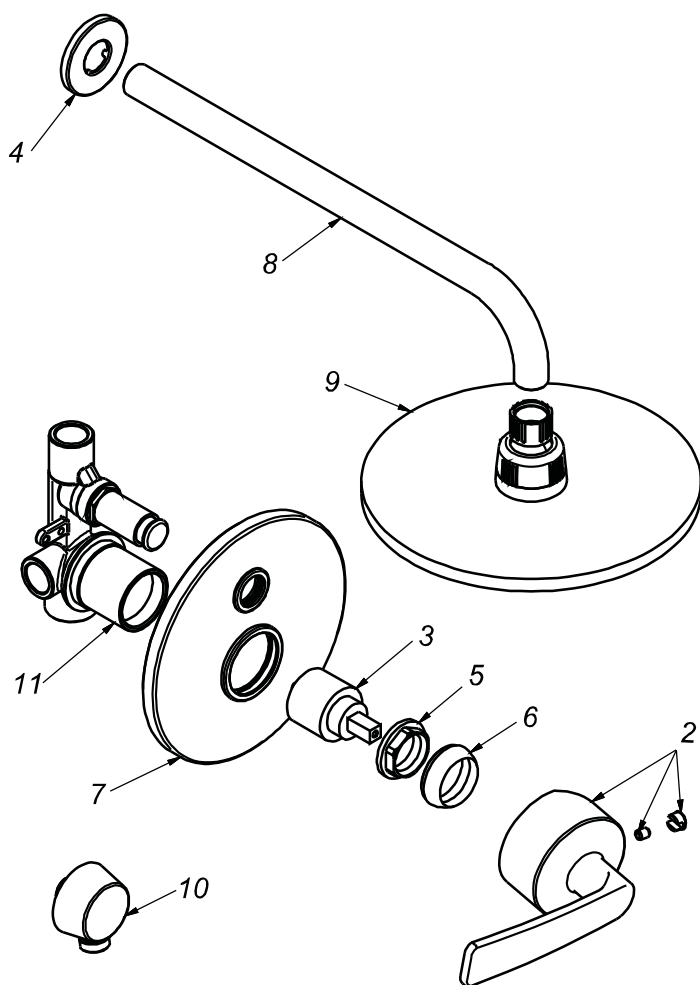

## CÓDIGO : 788N7000

Mezcladora de ducha monocomando con conexión angular para ducha teléfono línea romantik colección day con salida morgan cromo

LINEA : ROMATIK

COLECCIÓN : DAY

USO : BAÑO

**VAINSA**  
GRIFERÍA Y SANITARIOS

## REPUESTOS

ITEM	CÓDIGO	DESCRIPCIÓN
2	RV162700	Perilla colección DAY.
3	RV203100	Kit cerámico.
4	RV174000	Canopla.
5	RV225500	Tuerca de ajuste.
6	RV171800	Cubierta chica.
7	RV172100	Canopla circular ducha-tina.
8	RV265900	Tubo para brazo de ducha.
9	RV262700	Cabeza de ducha morgan.
10	31004000	Conexión angular.
11	RV255100	Cubierta para monocomando ducha tina.