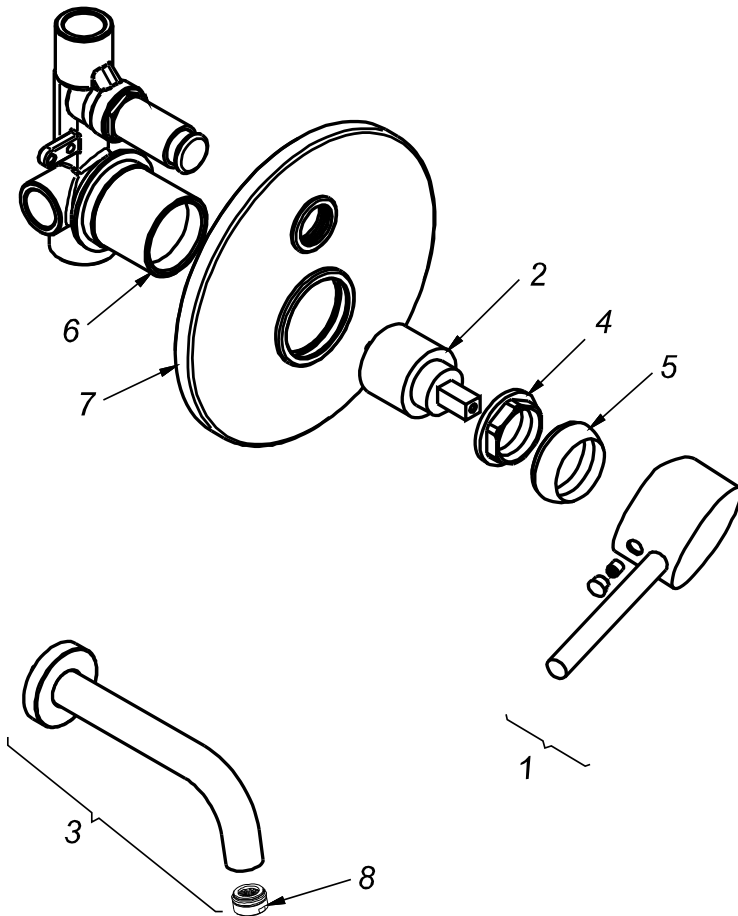

CÓDIGO : 790L4000

Mezcladora de ducha tina monocomando pico minimalista linea minimalista colección lever sin salida de ducha cromo

LINEA : MINIMALISTA MONOCOMANDO

COLECCIÓN : LEVER

USO : BAÑO

VAINSA
GRIFERÍA Y SANITARIOS

REPUESTOS

ITEM	CÓDIGO	DESCRIPCIÓN
1	RV160800	Manija colección LEVER para monocomando.
2	RV203100	Kit cerámico.
3	RV104900	Pico tina modelo minimalista a la pared.
4	RV225500	Tuerca de ajuste.
5	RV171800	Cubierta chica.
6	RV255100	Cubierta grande para monocomando.
7	RV172100	Canopla Circular ducha-tina.
8	RV174700	Rompechoro macho