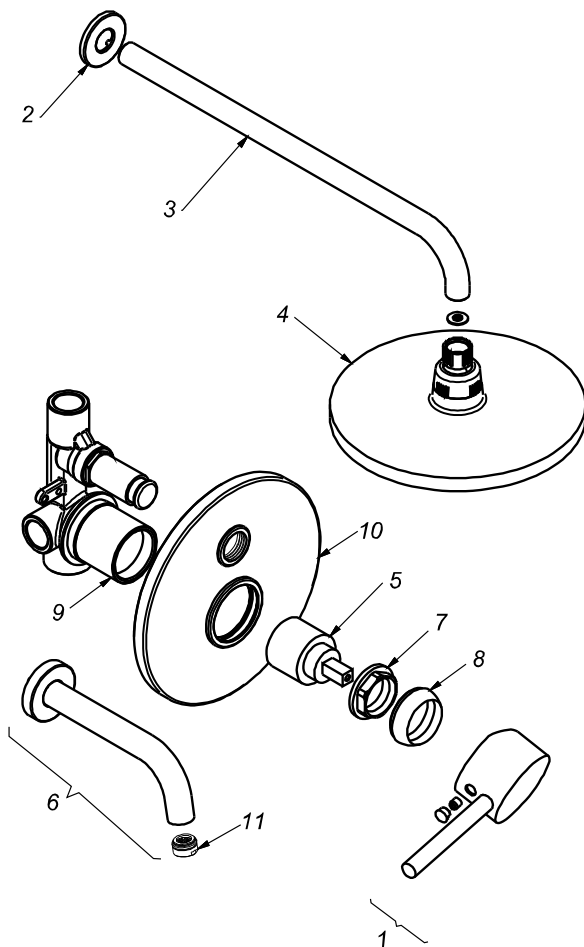

## CÓDIGO : 790L4S00

Mezcladora de ducha tina monocomando pico minimalista linea minimalista colección lever con salida española minimalista a la pared 40cm cromo

LÍNEA : MINIMALISTA

COLECCIÓN : LEVER

USO : BAÑO

## REPUESTOS

ITEM	CÓDIGO	DESCRIPCIÓN
1	RV160800	Manija colección LEVER para monocomando.
2	RV174000	Canopla para salida de ducha.
3	RV265100	Tubo para salida de ducha.
4	RV261800	Cabeza para salida de ducha española minimalista.
5	RV203100	Kit cerámico.
6	RV104900	Pico tina modelo minimalista a la pared.
7	RV225500	Tuerca de ajuste.
8	RV171800	Cubierta chica.
9	RV255100	Cubierta grande para monocomando.
10	RV172100	Canopla circular ducha-tina.
11	RV174700	Rompechoro macho.