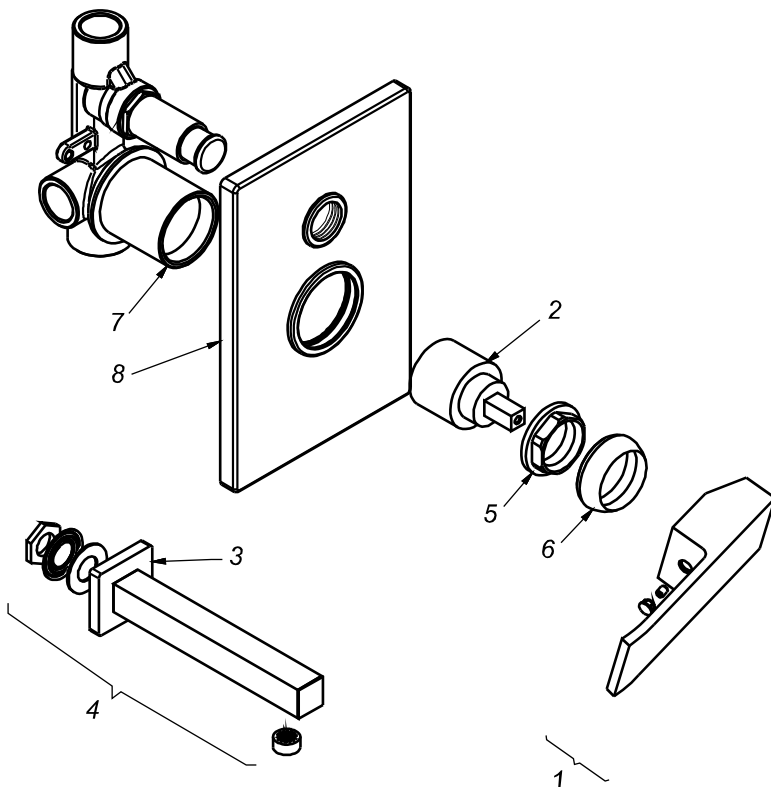

CÓDIGO : 790L6000

Mezcladora de ducha tina monocomando pico cuadrado línea minimalista colección square sin salida de ducha cromo
LINEA : MINIMALISTA MONOCOMANDO
COLECCIÓN : SQUARE
USO : BAÑO

VAINSA
GRIFERÍA Y SANITARIOS

REPUESTOS

ITEM	CÓDIGO	DESCRIPCIÓN
1	RV161300	Manija colección SQUARE para monocomando.
2	RV203100	Kit cerámico.
3	RV258100	Canopla cuadrada para pico tina.
4	RV103900	Pico modelo cuadrada ala pared.
5	RV225500	Tuerca de ajuste.
6	RV171800	Cubierta chica.
7	RV255100	Cubierta grande para monocomando.
8	RV172700	Canopla Cuadrada para monocomando ducha-tina.