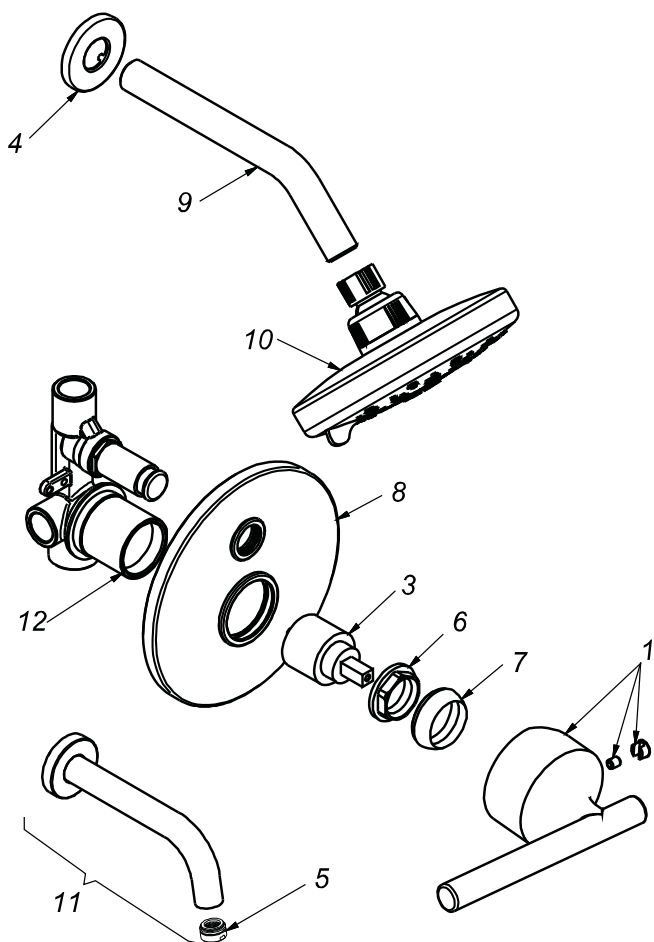

CÓDIGO : 790N6G00

Mezcladora de ducha tina monocomando pico minimalista línea romantik colección night con salida gap 15 cromo

LÍNEA : ROMATIK

COLECCIÓN : NIGHT

USO : BAÑO

VAINSA
GRIFERÍA Y SANITARIOS

REPUESTOS

ITEM	CÓDIGO	DESCRIPCIÓN
1	RV162600	Perilla colección NIGHT.
3	RV203100	Kit cerámico.
4	RV174000	Canopla.
5	RV174700	Rompechoro macho.
6	RV225500	Tuerca de ajuste.
7	RV171800	Cubierta chica.
8	RV172100	Canopla circular ducha-tina.
9	RV266000	Tubo para brazo de ducha.
10	RV262800	Cabeza de ducha Gap 15 .
11	RV104900	Pico tina minimalista.
12	RV255100	Cubierta para monocomando ducha tina.