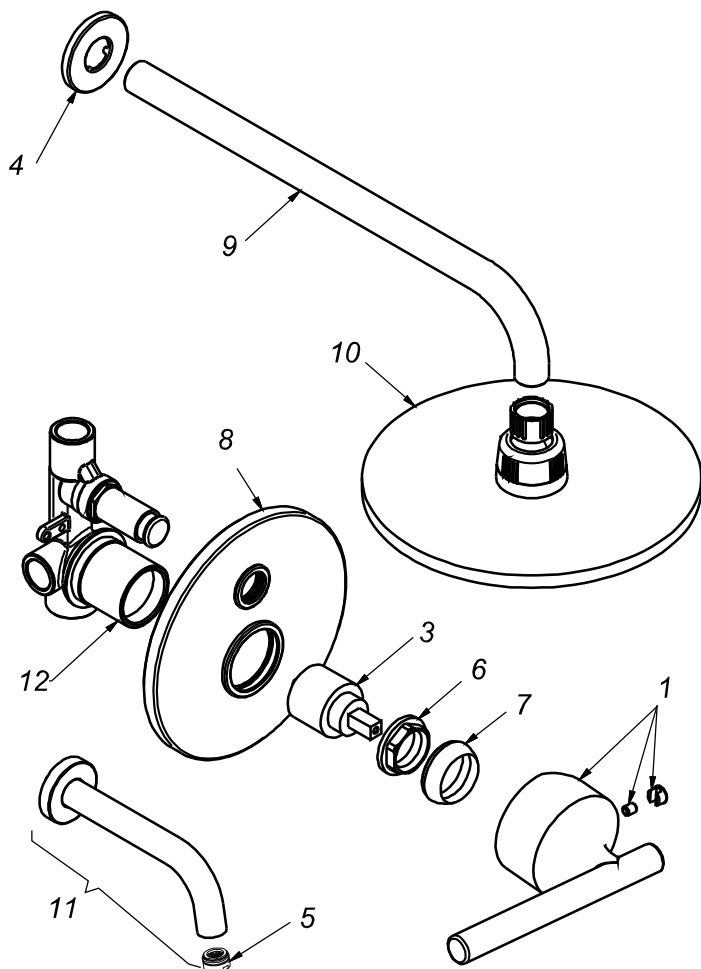

CÓDIGO : 790N6000

Mezcladora de ducha tina monocomando pico minimalista línea romantik colección night con salida morgan cromo

LÍNEA : ROMATIK

COLECCIÓN : NIGHT

USO : BAÑO

VAINSA
GRIFERÍA Y SANITARIOS

REPUESTOS

ITEM	CÓDIGO	DESCRIPCIÓN
1	RV162600	Perilla colección NIGHT.
3	RV203100	Kit cerámico.
4	RV174000	Canopla.
5	RV174700	Rompechoro macho.
6	RV225500	Tuerca de ajuste.
7	RV171800	Cubierta chica.
8	RV172100	Canopla circular ducha-tina.
9	RV265900	Tubo para brazo de ducha.
10	RV262700	Cabeza de ducha morgan.
11	RV104900	Pico tina minimalista.
12	RV255100	Cubierta para monocomando ducha tina.