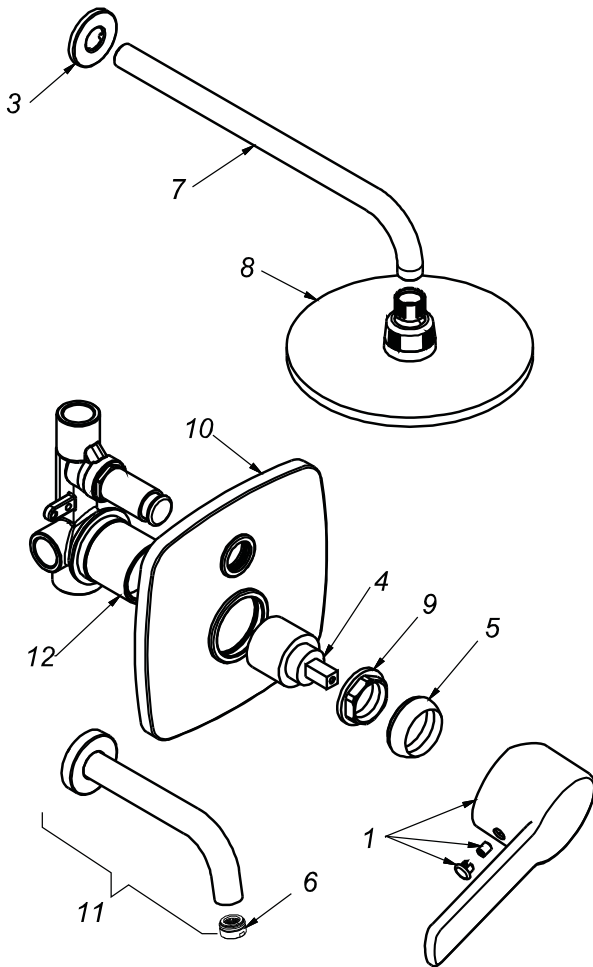

## CÓDIGO : 79001000

Mezcladora de ducha tina monocomando pico minimalista línea ocean colección artic con salida morgan cromo

LINEA : OCEAN

COLECCIÓN : ARTIC

USO : BAÑO

**VAINSA**  
GRIFERÍA Y SANITARIOS

## REPUESTOS

ITEM	CÓDIGO	DESCRIPCIÓN
1	RV161900	Perilla colección ARTIC.
3	RV174000	Canopla.
4	RV203100	Kit cerámico.
5	RV171800	Cubierta chica.
6	RV174700	Rompechoro macho.
7	RV265900	Tubo para brazo de ducha.
8	RV262700	Cabeza de ducha morgan.
9	RV225500	Tuerca de ajuste.
10	RV174400	Canopla para ducha tina ocean.
11	RV104900	Pico tina minimalista.
12	RV255100	Cubierta para monocomando ducha tina.