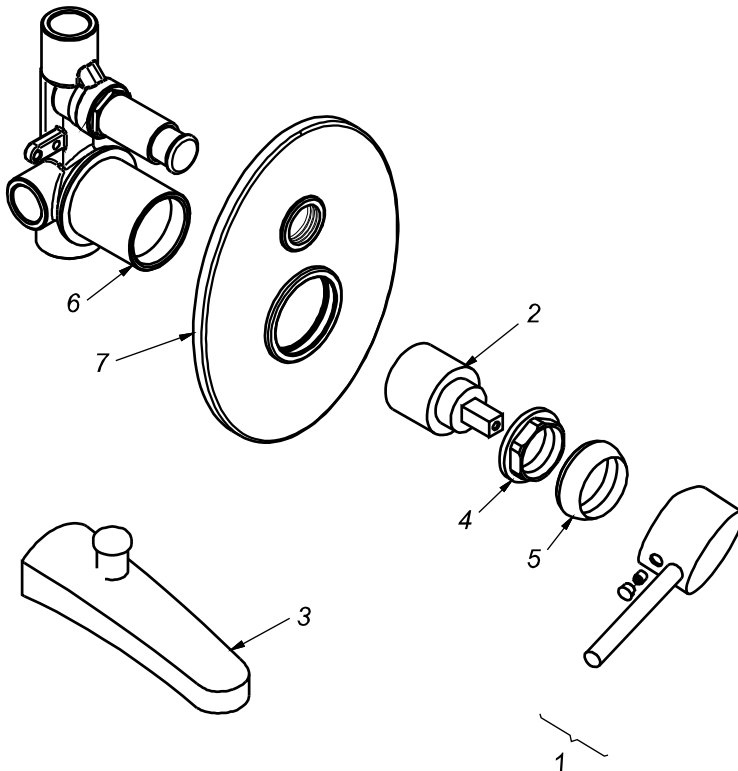

## CÓDIGO : 792L9000

Mezcladora de ducha tina momocomando con pico napoles con conexión para ducha teléfono línea minimalista colección oval sin salida de ducha cromo

LÍNEA : MINIMALISTA MONOCOMANDO

COLECCIÓN : OVAL

USO : BAÑO

**VAINSA**  
GRIFERÍA Y SANITARIOS

## REPUESTOS

ITEM	CÓDIGO	DESCRIPCIÓN
1	RV160800	Manija colección OVAL para monocomando.
2	RV203100	Kit cerámico.
3	RV104000	Pico modelo napoles cuadrada con conexión para ducha teléfono.
4	RV225500	Tuerca de ajuste.
5	RV171800	Cubierta chica.
6	RV255100	Cubierta grande para monocomando.
7	RV173100	Canopla oval para monocomando ducha-tina.