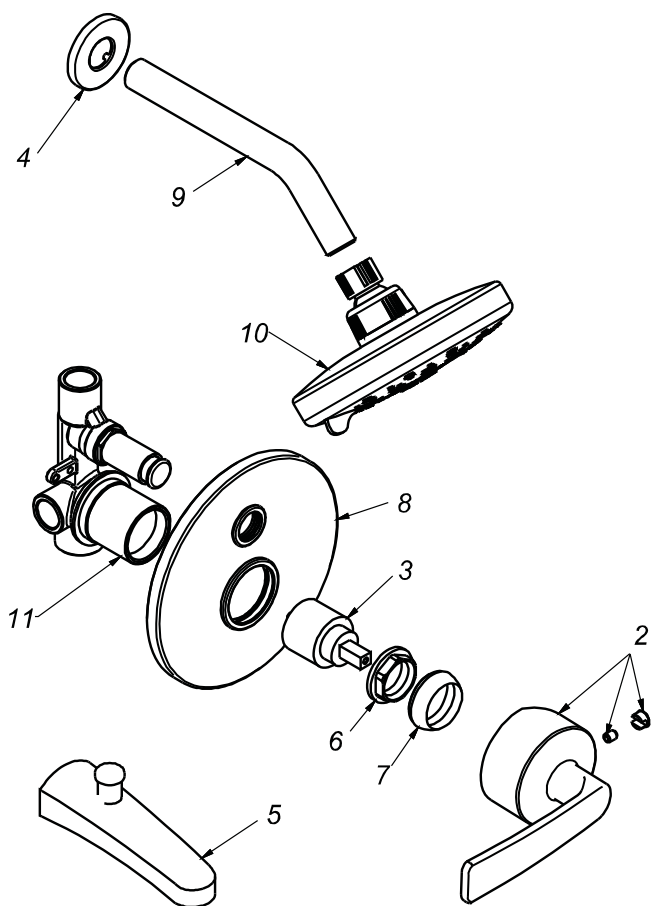

CÓDIGO : 792N7G00

M Mezcladora de ducha tina monocomando con pico napoles con conexion para ducha teléfono línea romantik colección day con salida gap 15 cromo

LINEA : ROMATIK

COLECCIÓN : DAY

USO : BAÑO

VAINSA
GRIFERÍA Y SANITARIOS

REPUESTOS

ITEM	CÓDIGO	DESCRIPCIÓN
2	RV162700	Perilla colección DAY.
3	RV203100	Kit cerámico.
4	RV174000	Canopla.
5	RV104000	Pico modelo napoles con conexión para ducha teléfono.
6	RV225500	Tuerca de ajuste.
7	RV171800	Cubierta chica.
8	RV172100	Canopla circular ducha-tina.
9	RV266000	Tubo para brazo de ducha.
10	RV262800	Cabeza de ducha Gap 15.
11	RV255100	Cubierta para monocomando ducha tina.