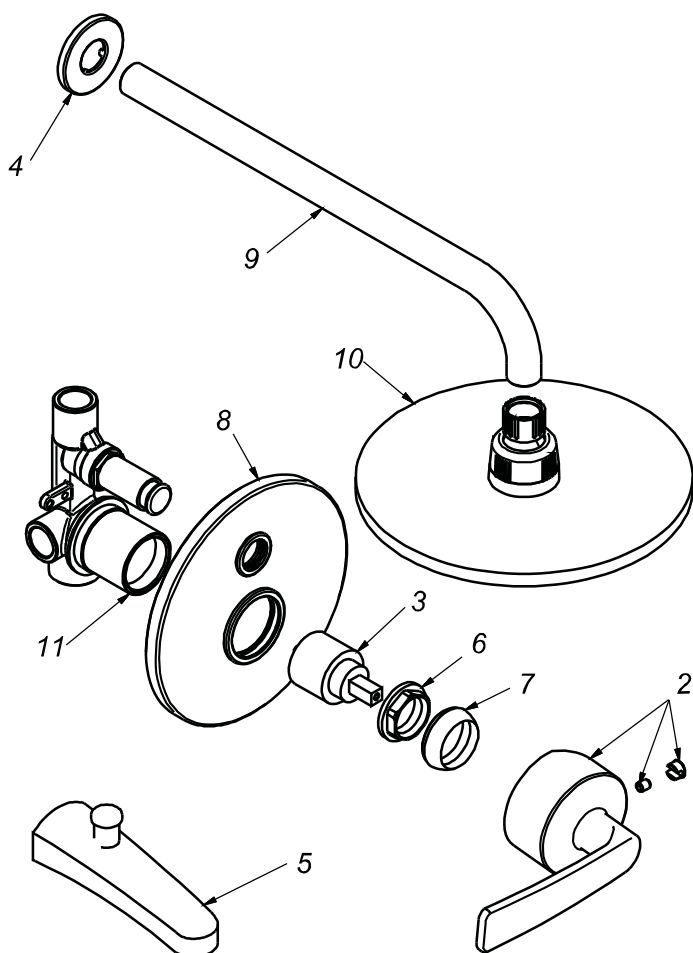

## CÓDIGO : 792N7000

Mezcladora de ducha tina monocomando con pico napoles con conexión para ducha teléfono línea romantik colección day con salida morgan cromo

LÍNEA : ROMATIK

COLECCIÓN : DAY

USO : BAÑO

**VAINSA**  
GRIFERÍA Y SANITARIOS

## REPUESTOS

ITEM	CÓDIGO	DESCRIPCIÓN
2	RV162700	Perilla colección DAY.
3	RV203100	Kit cerámico.
4	RV174000	Canopla.
5	RV104000	Pico modelo napoles con conexión para ducha teléfono.
6	RV225500	Tuerca de ajuste.
7	RV171800	Cubierta chica.
8	RV172100	Canopla circular ducha-tina.
9	RV265900	Tubo para brazo de ducha.
10	RV262700	Cabeza de ducha morgan.
11	RV255100	Cubierta para monocomando ducha tina.