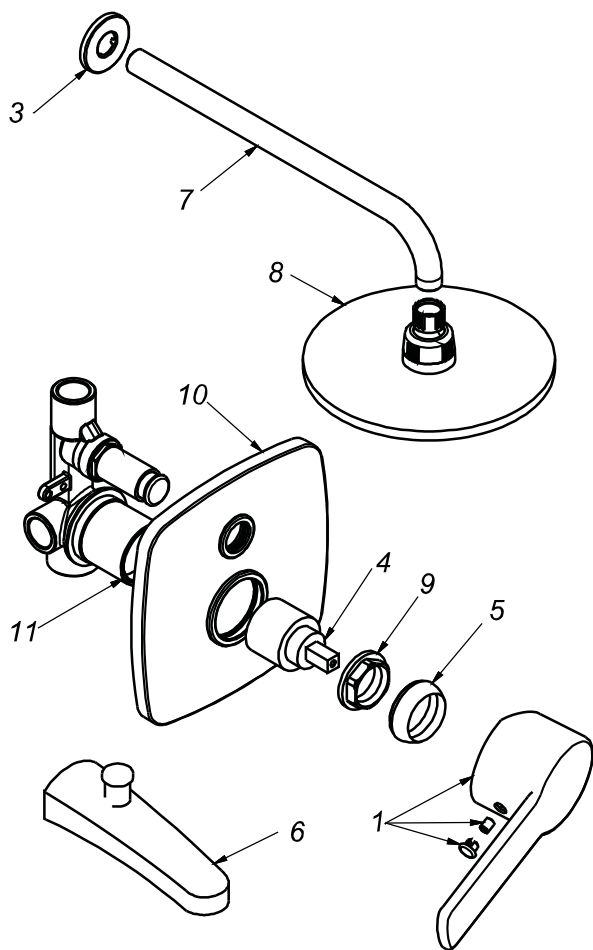

## CÓDIGO : 79201000

MMezcladora de ducha tina monocomando con pico napoles con conexion para ducha teléfono línea ocean colección artic con salida morgan cromo

LINEA : OCEAN

COLECCIÓN : ARTIC

USO : BAÑO

**VAINSA**  
GRIFERÍA Y SANITARIOS

## REPUESTOS

ITEM	CÓDIGO	DESCRIPCIÓN
1	RV161900	Perilla colección ARTIC.
3	RV174000	Canopla.
4	RV203100	Kit cerámico.
5	RV171800	Cubierta chica.
6	RV104000	Pico modelo napoles con conexión para ducha teléfono.
7	RV265900	Tubo para brazo de ducha.
8	RV262700	Cabeza de ducha morgan.
9	RV225500	Tuerca de ajuste.
10	RV174400	Canopla para ducha tina ocean.
11	RV255100	Cubierta para monocomando ducha tina.