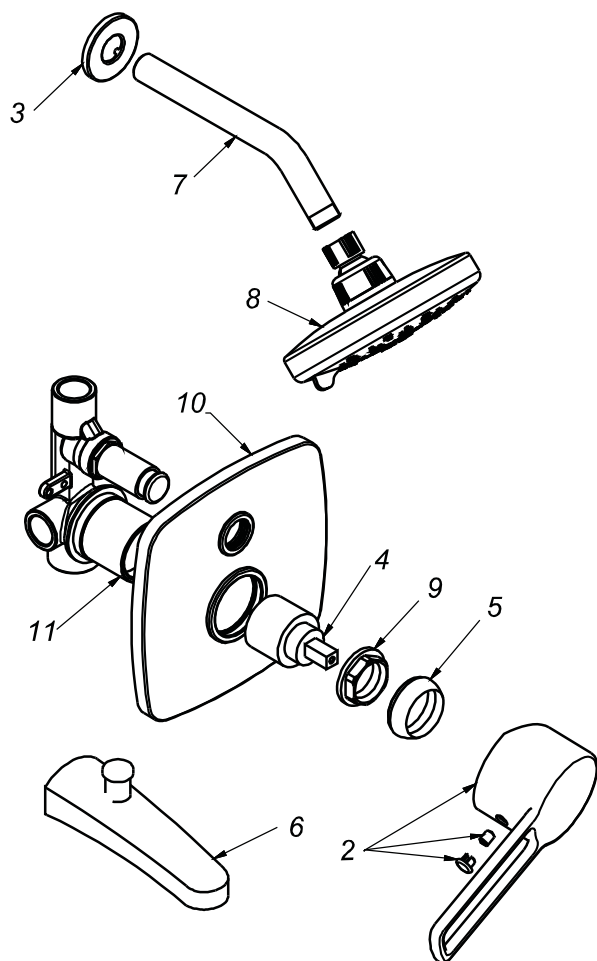

CÓDIGO : 79202G00

Mezcladora de ducha tina monocomando con pico napoles con conexión para ducha teléfono línea ocean colección pacific con salida gap15 cromo

LINEA : OCEAN

COLECCIÓN : PACIFIC

USO : BAÑO

VAINSA
GRIFERÍA Y SANITARIOS

REPUESTOS

ITEM	CÓDIGO	DESCRIPCIÓN
2	RV162500	Perilla colección PACIFIC.
3	RV174000	Canopla.
4	RV203100	Kit cerámico.
5	RV171800	Cubierta chica.
6	RV174000	Pico modelo napoles con conexión para ducha teléfono.
7	RV266000	Tubo para brazo de ducha.
8	RV262800	Cabeza de ducha gap 15.
9	RV225500	Tuerca de ajuste.
10	RV174400	Canopla para ducha tina ocean.
11	RV255100	Cubierta para monocomando ducha tina.