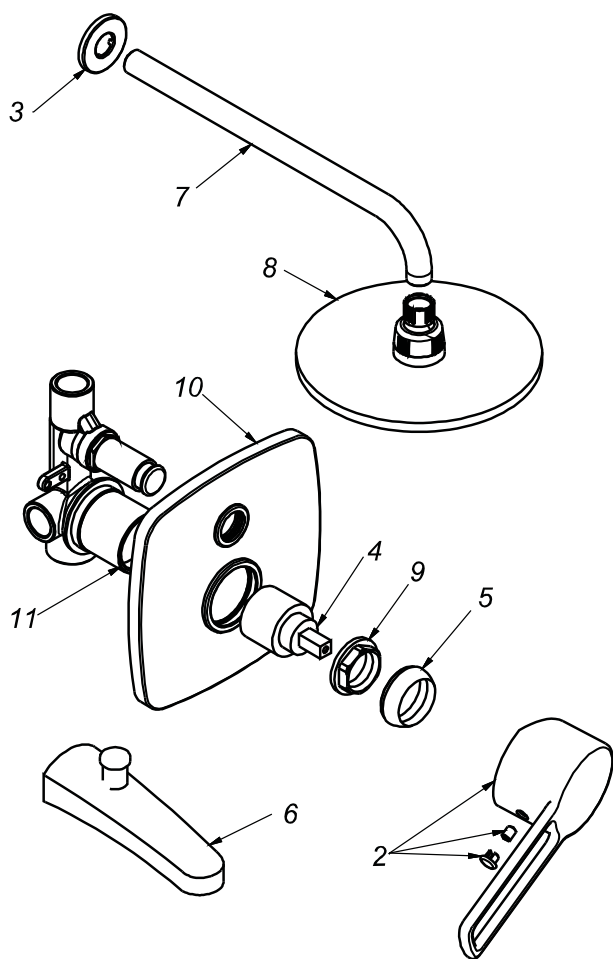

CÓDIGO : 79202000

Mezcladora de ducha tina monocomando con pico napoles con conexión para ducha teléfono línea ocean colección pacific con salida morgan cromo

LINEA : OCEAN

COLECCIÓN : PACIFIC

USO : BAÑO

VAINSA
GRIFERÍA Y SANITARIOS

REPUESTOS

ITEM	CÓDIGO	DESCRIPCIÓN
2	RV162500	Perilla colección PACIFIC.
3	RV174000	Canopla.
4	RV203100	Kit cerámico.
5	RV171800	Cubierta chica.
6	RV104000	Pico modelo napoles con conexión para ducha teléfono.
7	RV265900	Tubo para brazo de ducha.
8	RV262700	Cabeza de ducha morgan.
9	RV225500	Tuerca de ajuste.
10	RV174400	Canopla para ducha tina ocean.
11	RV255100	Cubierta para monocomando ducha tina.