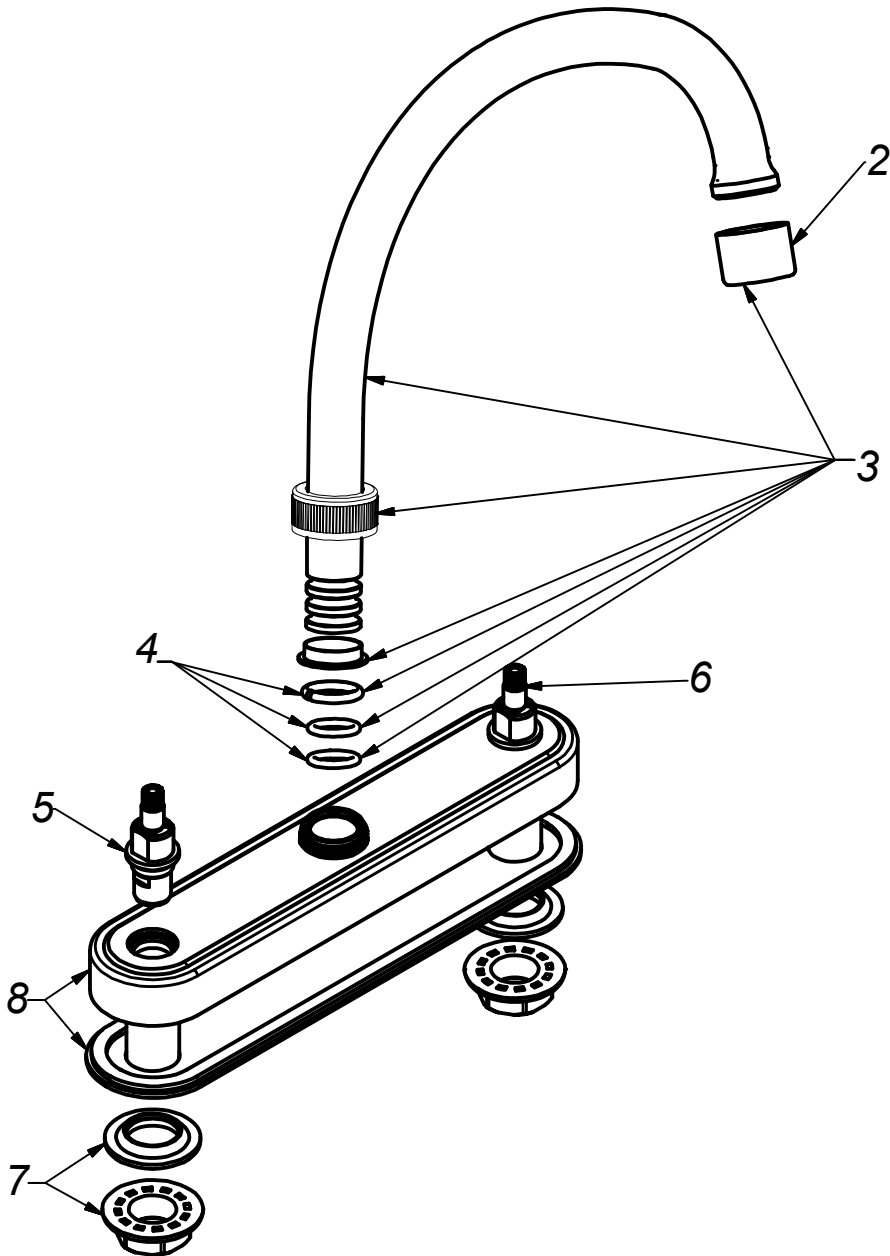

MEZCLADORA PARA LAVADERO AL MUEBLE CON PICO "L"

Colección Bali
M15A4L00

Item	Código	Acabado	Descripción
1	RV1633	(00) Cromo	Perilla Colección "Bali"
2	RV1750	(00) Cromo	Areador
3	RV1010	(00) Cromo	Pico Giratorio "L"
4	RV2107	(00) Cromo	Kit de repuestos
5	RV2041	(00) Cromo	Sistema de Cierre G3/8" Disco Cerámico "Derecho"
6	RV2040	(00) Cromo	Sistema de Cierre G3/8" Disco Cerámico "Izquierdo"
7	RV2105	(00) Cromo	Kit empaque y tuerca de Pvc
8	RV2559	(00) Cromo	Cubierta para Mezcladora Vertical