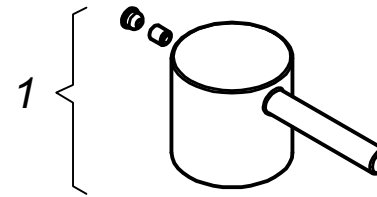

MEZCLADORA PARA LAVADERO AL MUEBLE CON PICO "L"

Colección Bali
M15A4L00

Item	Código	Acabado	Descripción
1	RV1633	(00) Cromo	Perilla Colección "Bali"
2	RV1750	(00) Cromo	Areador
3	RV1010	(00) Cromo	Pico Giratorio "L"
4	RV2107	(00) Cromo	Kit de repuestos
5	RV2041	(00) Cromo	Sistema de Cierre G3/8" Disco Cerámico "Derecho"
6	RV2040	(00) Cromo	Sistema de Cierre G3/8" Disco Cerámico "Izquierdo"
7	RV2105	(00) Cromo	Kit empaque y tuerca de Pvc
8	RV2559	(00) Cromo	Cubierta para Mezcladora Vertical