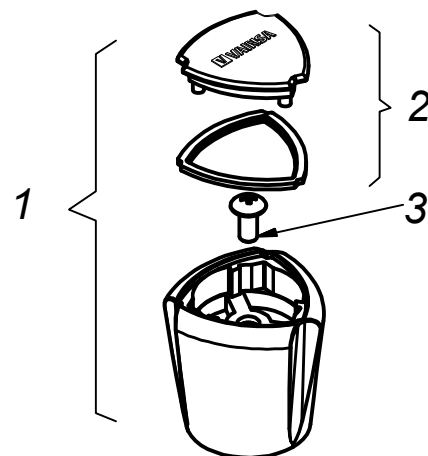

# LLAVE PARA LAVATORIO AL MUEBLE AQUARIUS

Colección Aquarius  
M31Q1000

Item	Código	Acabado	Descripción
1	RV4300	(00) Cromo	Perilla Colección "Aquarius"
2	RV4310	(00) Cromo	Kit de 3 Tapitas
3	RV2110	(00) Cromo	Tornillo para perilla
4	RV4340	(00) Cromo	Areador
5	RV4320	(00) Cromo	Sistema de Cierre G1/2" "Asta Fija"
6	RV2596	(00) Cromo	Empaque trompito
7	RV2105	(00) Cromo	Kit empaque y tuerca de Pvc