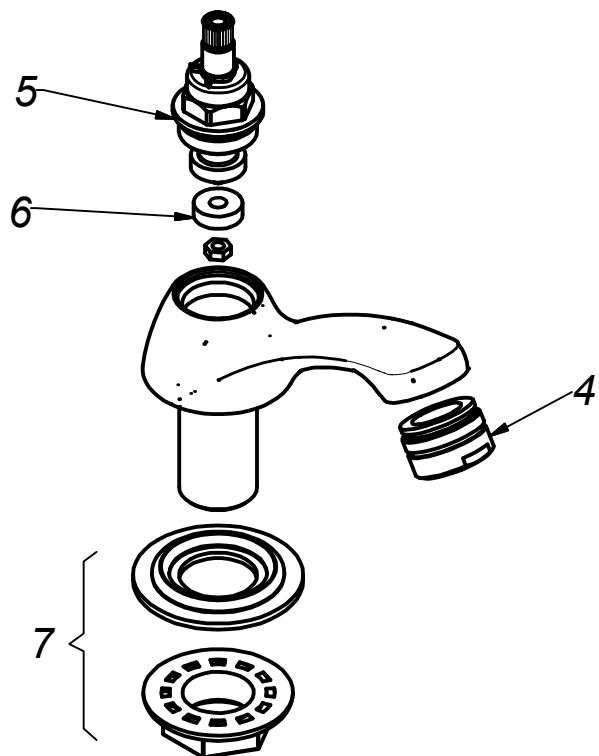

# LLAVE PARA LAVATORIO AL MUEBLE AQUARIUS

Colección Aquarius  
M31Q1000

Item	Código	Acabado	Descripción
1	RV4300	(00) Cromo	Perilla Colección "Aquarius"
2	RV4310	(00) Cromo	Kit de 3 Tapitas
3	RV2110	(00) Cromo	Tornillo para perilla
4	RV4340	(00) Cromo	Areador
5	RV4320	(00) Cromo	Sistema de Cierre G1/2" "Asta Fija"
6	RV2596	(00) Cromo	Empaque trompito
7	RV2105	(00) Cromo	Kit empaque y tuerca de Pvc