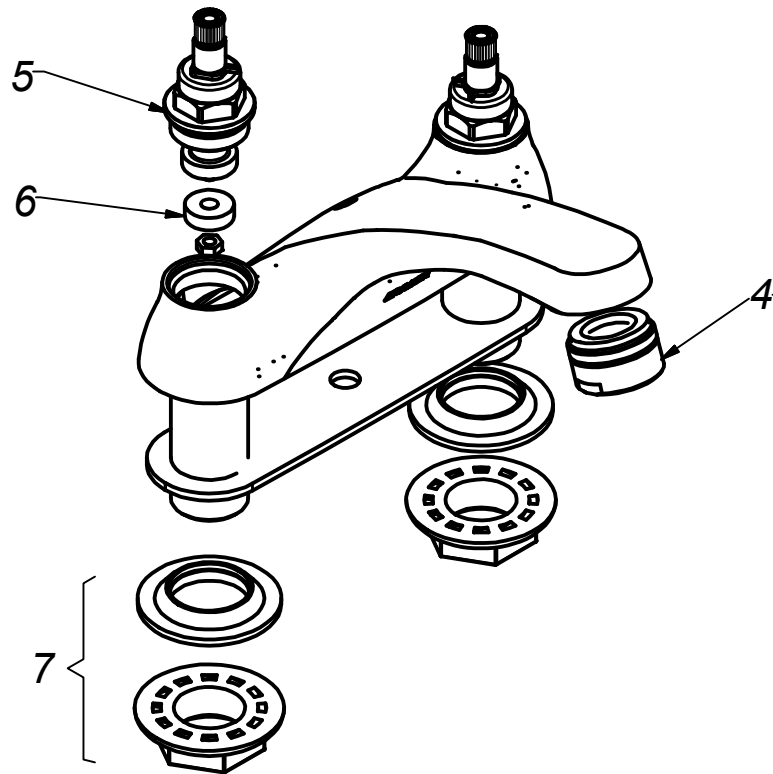

MEZCLADORA DE BRONCE PARA LAVATORIO 4" AL MUEBLE

Colección Aquarius M45Q1000

Item	Código	Acabado	Descripción
1	RV4300	(00) Cromo	Perilla Colección "Aquarius"
2	RV4310	(00) Cromo	Kit de 3 Tapitas
3	RV2110	(00) Cromo	Tornillo para perilla
4	RV1761	(00) Cromo	Areador
5	RV4320	(00) Cromo	Sistema de Cierre G1/2" "Asta Fija"
6	RV2596	(00) Cromo	Empaque trompito
7	RV2105	(00) Cromo	Kit empaque y tuerca de Pvc