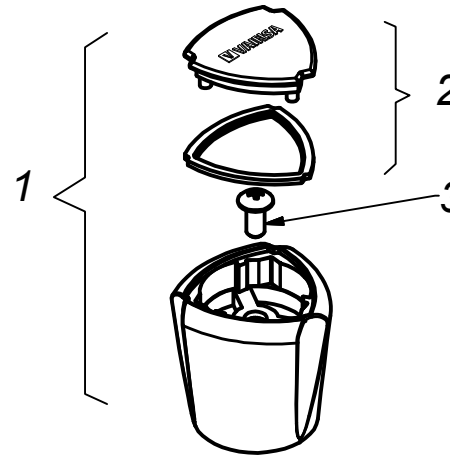

MEZCLADORA DE BRONCE PARA LAVATORIO 4" AL MUEBLE

Colección Aquarius M45Q1000

Item	Código	Acabado	Descripción
1	RV4300	(00) Cromo	Perilla Colección "Aquarius"
2	RV4310	(00) Cromo	Kit de 3 Tapitas
3	RV2110	(00) Cromo	Tornillo para perilla
4	RV1761	(00) Cromo	Areador
5	RV4320	(00) Cromo	Sistema de Cierre G1/2" "Asta Fija"
6	RV2596	(00) Cromo	Empaque trompito
7	RV2105	(00) Cromo	Kit empaque y tuerca de Pvc