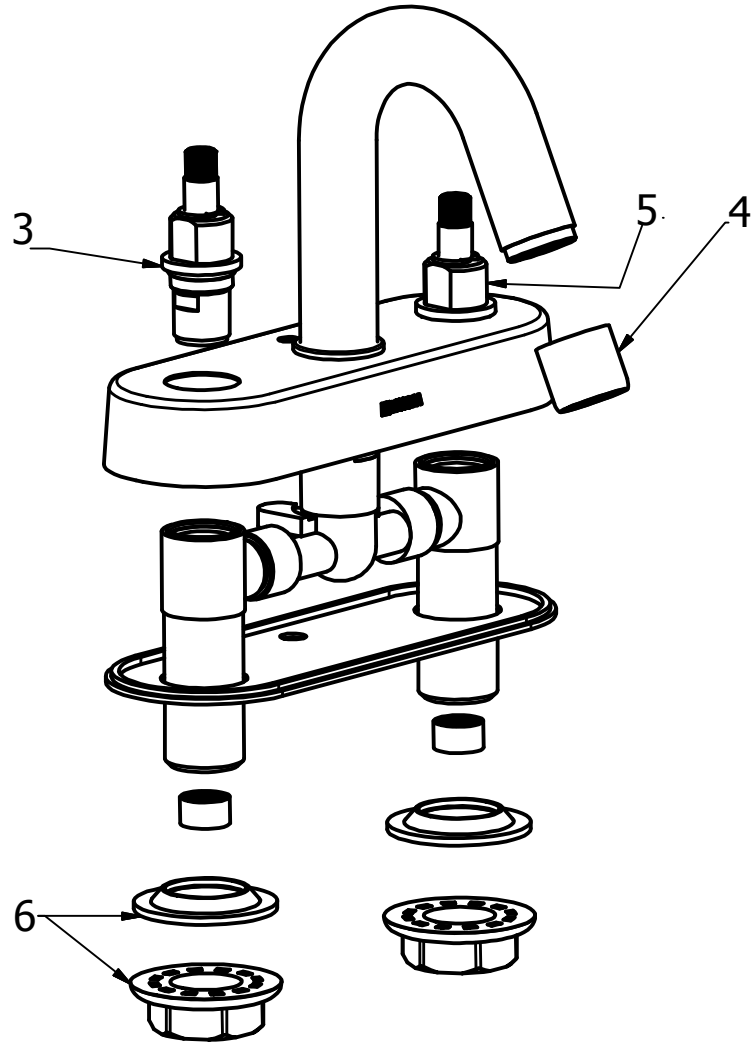

MEZCLADORA CON PLANCHUELA DE 4" AL MUEBLE

Colección Bali
M49A4000

Colección Maui
M49A5000

Item	Código	Acabado	Descripción
1	RV1633	(00) Cromo	Perilla Colección "Bali"
2	RV1635	(00) Cromo	Perilla Colección "Maui"
3	RV2041	(00) Cromo	Sistema de Cierre G3/8" Bajo Disco Cerámico "Derecho"
4	RV1749	(00) Cromo	Areador
5	RV2040	(00) Cromo	Sistema de Cierre G3/8" Bajo Disco Cerámico "Izquierdo"
6	RV2105	(00) Cromo	Kit empaque y tuerca de Pvc