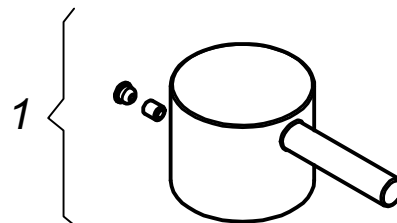

MEZCLADORA PARA LAVATORIO DE 8" AL MUEBLE PICO "AL"

Colección Bali
M56A4000

Colección Maui
M56A5000

Item	Código	Acabado	Descripción
1	RV1633	(00) Cromo	Perilla Colección "Bali"
2	RV1635	(00) Cromo	Perilla Colección "Maui"
3	RV3100	(00) Cromo	Canopla
4	RV2577	(00) Cromo	Kit de repuestos para mezcladora de 8" y bidet
5	RV2000	(00) Cromo	Sistema de Cierre G1/2" Disco Cerámico Derecho
6	RV1068	(00) Cromo	Pico Modelo "Bali" para lavatorio al mueble
7	RV2144	(00) Cromo	Kit de repuestos para mezcladora de 8" y bidet
8	RV2100	(00) Cromo	Sistema de Cierre G1/2" Disco Cerámico "Izquierdo"
9	RV1749	(00) Cromo	Areador