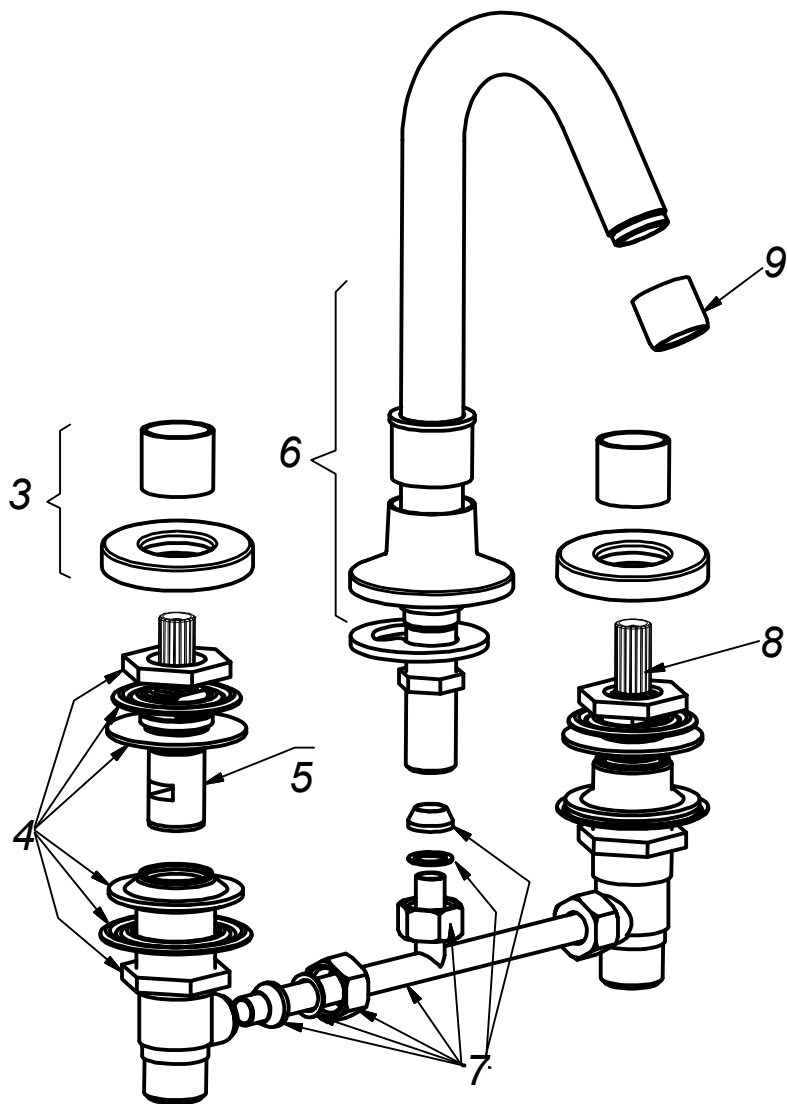

MEZCLADORA PARA LAVATORIO DE 8" AL MUEBLE PICO "AL"

Colección Bali
M56A4000

Colección Maui
M56A5000

Item	Código	Acabado	Descripción
1	RV1633	(00) Cromo	Perilla Colección "Bali"
2	RV1635	(00) Cromo	Perilla Colección "Maui"
3	RV3100	(00) Cromo	Canopla
4	RV2577	(00) Cromo	Kit de repuestos para mezcladora de 8" y bidet
5	RV2000	(00) Cromo	Sistema de Cierre G1/2" Disco Cerámico Derecho
6	RV1068	(00) Cromo	Pico Modelo "Bali" para lavatorio al mueble
7	RV2144	(00) Cromo	Kit de repuestos para mezcladora de 8" y bidet
8	RV2100	(00) Cromo	Sistema de Cierre G1/2" Disco Cerámico "Izquierdo"
9	RV1749	(00) Cromo	Areador