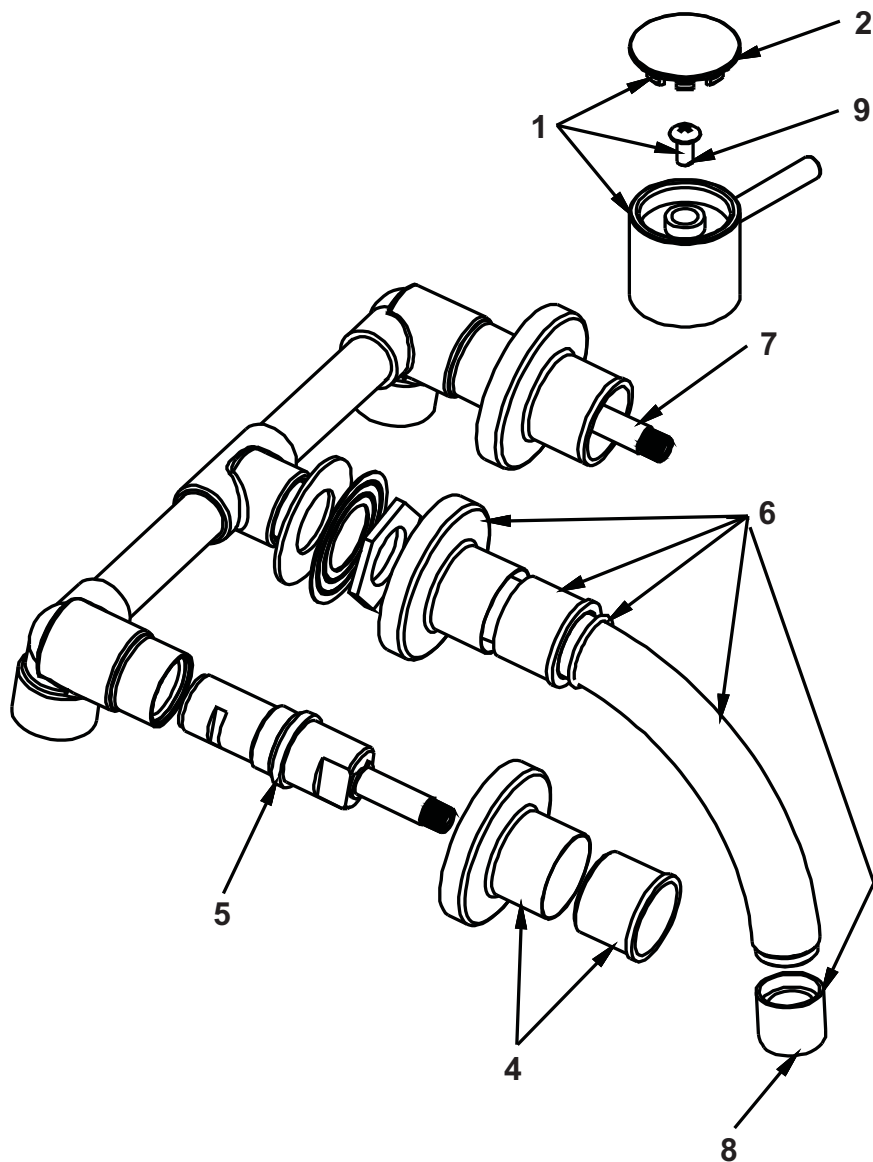

CÓDIGO : M57A4000

Mezcladora de lavatorio 8" a la pared línea mares colección bali cromo

LINEA : MARES
COLECCIÓN : BALI
USO : BAÑO

VAINSA
GRIFERÍA Y SANITARIOS

REPUESTOS

ITEM	CÓDIGO	ACABADO	DESCRIPCIÓN
1	RV161600	Cromo	Perilla completa colección "BALI".
2	RV186400	Cromo	Kit Juego (3) tapitas.
9	RV211000	Cromo	Tornillo para perilla.
7	RV202500	Cromo	Sistema de cierre G1/2". Disco Cerámico, lado derecho.
6	RV106500	Cromo	Pico completo modelo "AL" para lavatorio a la pared.
5	RV202800	Cromo	Sistema de cierre G1/2". Disco Cerámico, lado izquierdo.
4	RV173400	Cromo	Canopla
8	RV174900	Cromo	Aereador