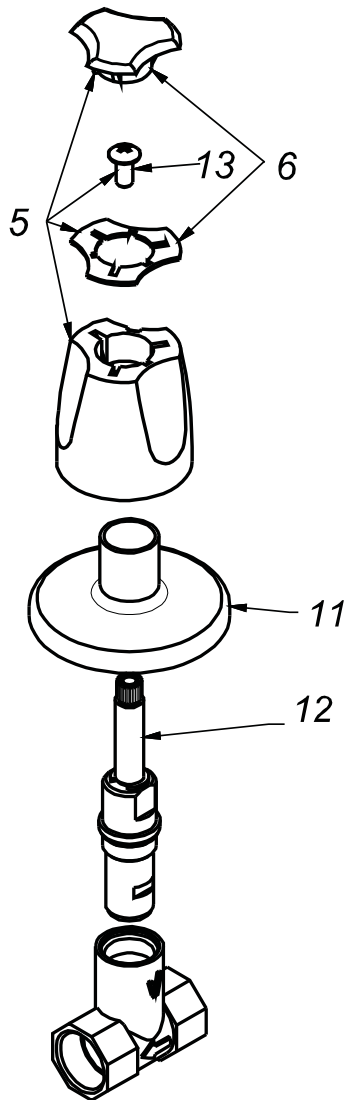

# CÓDIGO : M70A1000

Llave de ducha línea mares colección delphis cromo

LÍNEA : MARES  
COLECCIÓN : DELPHIS  
USO : BAÑO

**VAINSA**  
GRIFERÍA Y SANITARIOS

## REPUESTOS

ITEM	CÓDIGO	ACABADO	DESCRIPCIÓN
5	RV154500	Cromo	Perilla completa colección "DELPHIS".
6	RV186600	Cromo	Kit Juego (3) tapitas.
13	RV211000	Cromo	Tornillo para perilla.
11	RV170400	Cromo	Canopla de bronce.
12	GP120200	Cromo	Sistema de cierre G3/8". Disco Cerámico, lado derecho.