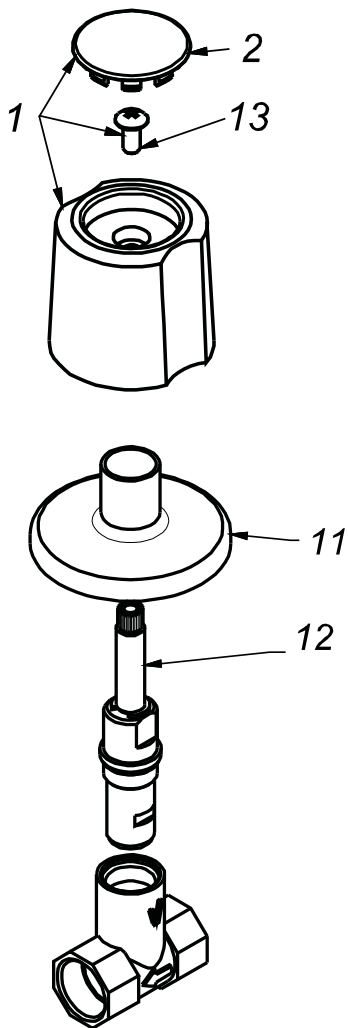

CÓDIGO : M70A2000

Llave de ducha línea mares colección egeo cromo

LÍNEA : MARES

COLECCIÓN : EGEO

USO : BAÑO

VAINSA
GRIFERÍA Y SANITARIOS

REPUESTOS

ITEM	CÓDIGO	ACABADO	DESCRIPCIÓN
1	RV157000	Cromo	Perilla completa colección "EGEO".
2	RV186400	Cromo	Kit Juego (3) tapitas.
13	RV211000	Cromo	Tornillo para perilla.
11	RV170400	Cromo	Canopla de bronce.
12	GP120200	Cromo	Sistema de cierre G3/8". Disco Cerámico, lado derecho.