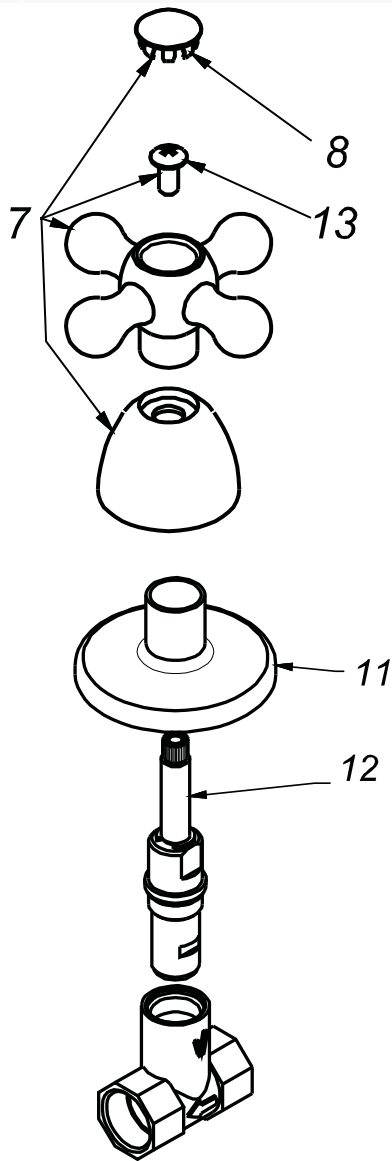

CÓDIGO : M70A6000

Llave de ducha línea mares colección niza cromo

LÍNEA : MARES
COLECCIÓN : NIZA
USO : BAÑO

VAINSA
GRIFERÍA Y SANITARIOS

REPUESTOS

ITEM	CÓDIGO	ACABADO	DESCRIPCIÓN
7	RV159700	Cromo	Perilla completa colección "NIZA".
8	RV186200	Cromo	Kit Juego (3) tapitas.
13	RV211000	Cromo	Tornillo para perilla.
11	RV170400	Cromo	Canopla de bronce.
12	GP120200	Cromo	Sistema de cierre G3/8". Disco Cerámico, lado derecho.