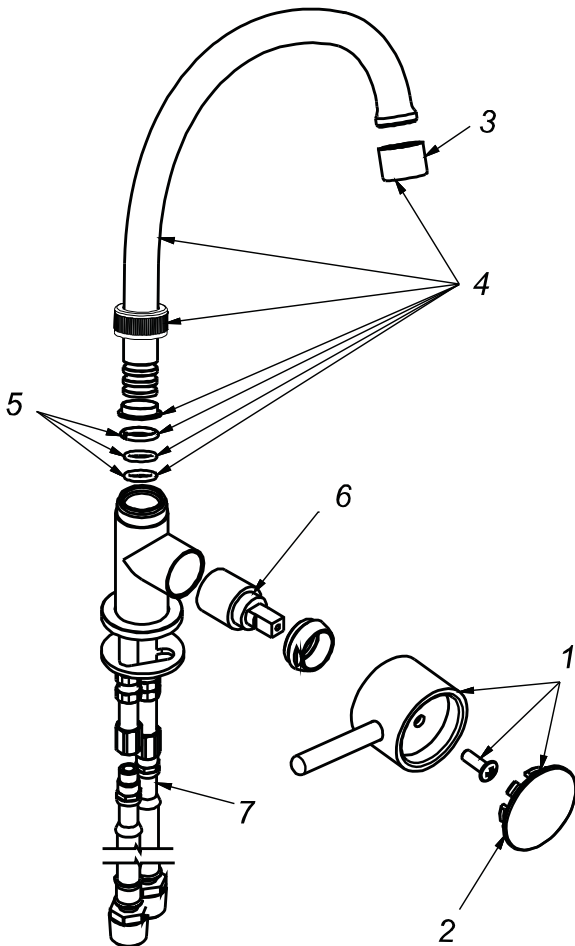

## CÓDIGO : M71A7L00

Mezcladora de lavadero bar monocomando al mueble línea mares colección bali pico I cromo

LÍNEA : MARES MONOCOMANDO

COLECCIÓN : BALI

USO : COCINA

**VAINSA**  
GRIFERÍA Y SANITARIOS

## REPUESTOS

ITEM	CÓDIGO	DESCRIPCIÓN
1	RV161700	Manija colección BALI.
2	RV186400	Kit de 3 Tapitas.
3	RV175000	Areador.
4	RV101000	Pico giratorio L.
5	RV210700	Kit de repuestos.
6	RV202900	Kit cerámico Monocomando.
7	RV211200	Kit de repuestos.