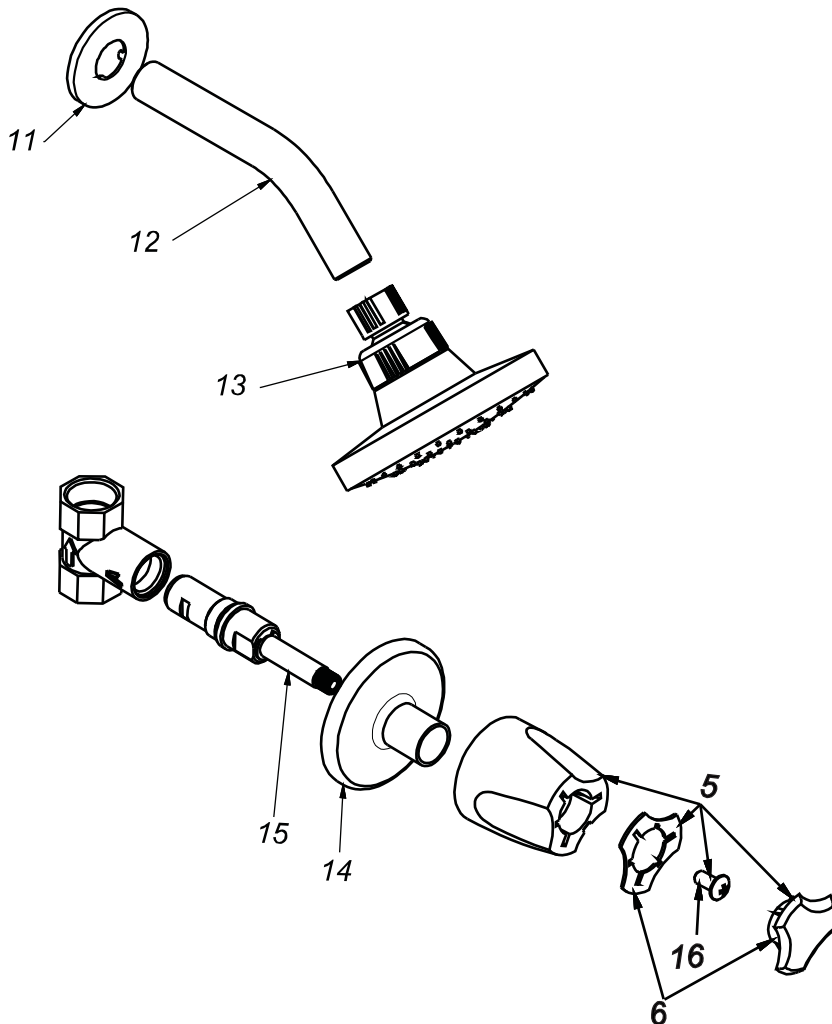

## CÓDIGO : M72A1E00

Llave de ducha línea mares, colección delphis con salida española standard cromo

LINEA : MARES  
COLECCIÓN : DELPHIS  
USO : BAÑO

**VAINSA**  
GRIFERÍA Y SANITARIOS

## REPUESTOS

ITEM	CÓDIGO	DESCRIPCIÓN
11	RV174000	Canopla para salida de ducha.
12	RV265000	Tubo para salida de ducha.
13	RV261200	Cabeza para salida de ducha ESPAÑOLA STANDARD.
15	GP120200	Sistema de cierre G3/8". Disco Cerámico, lado derecho.
14	RV170400	Canopla.
5	RV154500	Perilla colección Delphis.
6	RV186600	Kit de 3 tapitas.
16	RV211000	Tornillo para perilla.