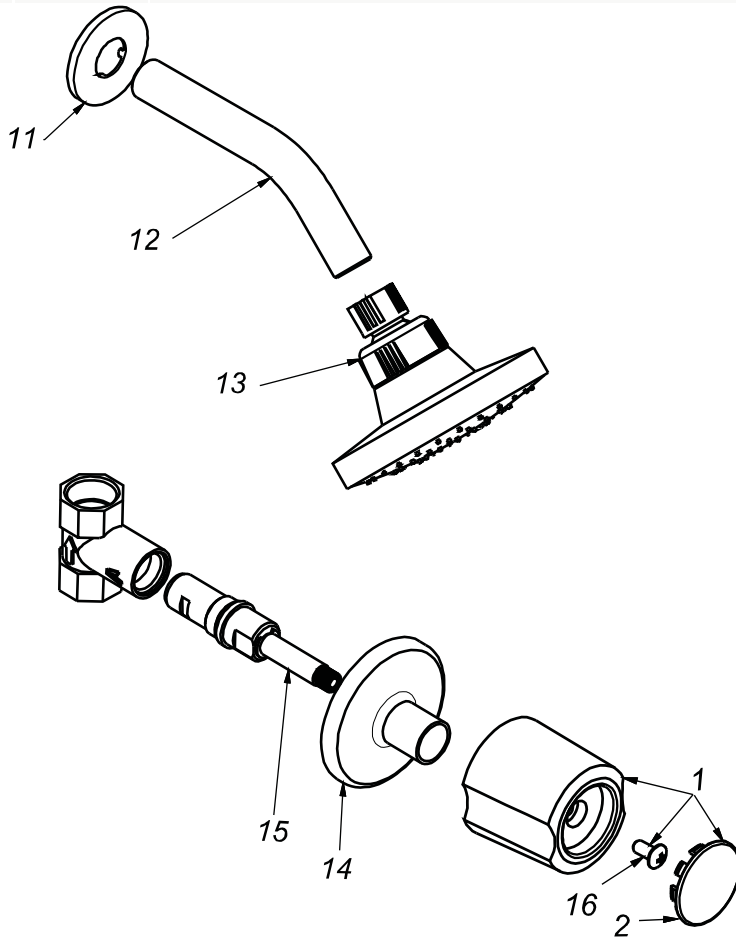

CÓDIGO : M72A2E00

Llave de ducha línea mares, colección egeo con salida española standard cromo

LINEA : MARES
COLECCIÓN : EGEO
USO : BAÑO

VAINSA
GRIFERÍA Y SANITARIOS

REPUESTOS

ITEM	CÓDIGO	DESCRIPCIÓN
11	RV174000	Canopla para salida de ducha.
12	RV265000	Tubo para salida de ducha.
13	RV261200	Cabeza para salida de ducha ESPAÑOLA STANDARD.
15	GP120200	Sistema de cierre G3/8". Disco Cerámico, lado derecho.
14	RV170400	Canopla.
1	RV157000	Perilla colección Egeo.
2	RV186400	Kit de 3 tapitas.
16	RV211000	Tornillo para perilla.