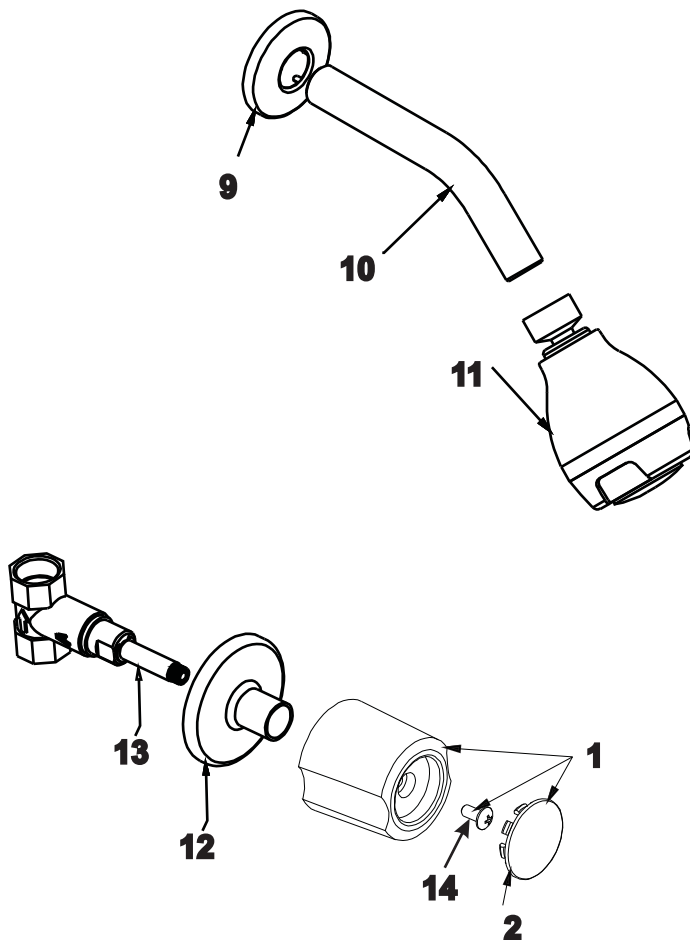

# CÓDIGO : M72A2V00

Llave de ducha línea mares colección egeo con salida vsi massage cromo

LINEA : MARES  
COLECCIÓN : EGEO  
USO : BAÑO

**VAINSA**  
GRIFERÍA Y SANITARIOS

## REPUESTOS

ITEM	CÓDIGO	DESCRIPCIÓN
1	RV157000	Perilla completa colección "EGEO".
2	RV186400	Kit Juego (3) tapitas.
14	RV211000	Tornillo para perilla.
9	RV252300	Canopla para salida de ducha.
10	RV265000	Tubo de salida de ducha.
11	RV261500	Cabeza para salida de ducha
12	RV170400	Canopla de bronce.
13	GP120200	Sistema de cierre G3/8". Disco Cerámico, lado derecho.