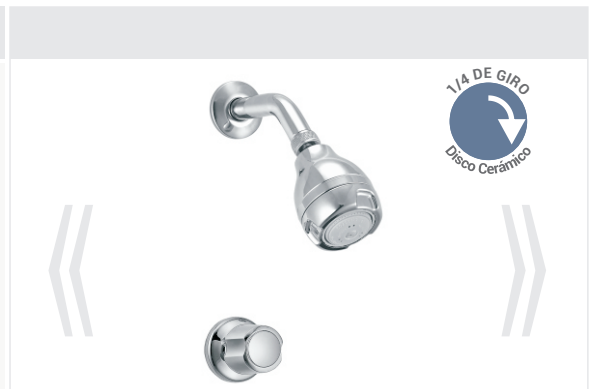

# CÓDIGO : M72A2V00

Llave de ducha línea mares colección egeo con salida vsi massage cromo

LINEA : MARES  
COLECCIÓN : EGEO  
USO : BAÑO

**VAINSA**  
GRIFERÍA Y SANITARIOS

## REPUESTOS

ITEM	CÓDIGO	DESCRIPCIÓN
1	RV157000	Perilla completa colección "EGEO".
2	RV186400	Kit Juego (3) tapitas.
14	RV211000	Tornillo para perilla.
9	RV252300	Canopla para salida de ducha.
10	RV265000	Tubo de salida de ducha.
11	RV261500	Cabeza para salida de ducha
12	RV170400	Canopla de bronce.
13	GP120200	Sistema de cierre G3/8". Disco Cerámico, lado derecho.