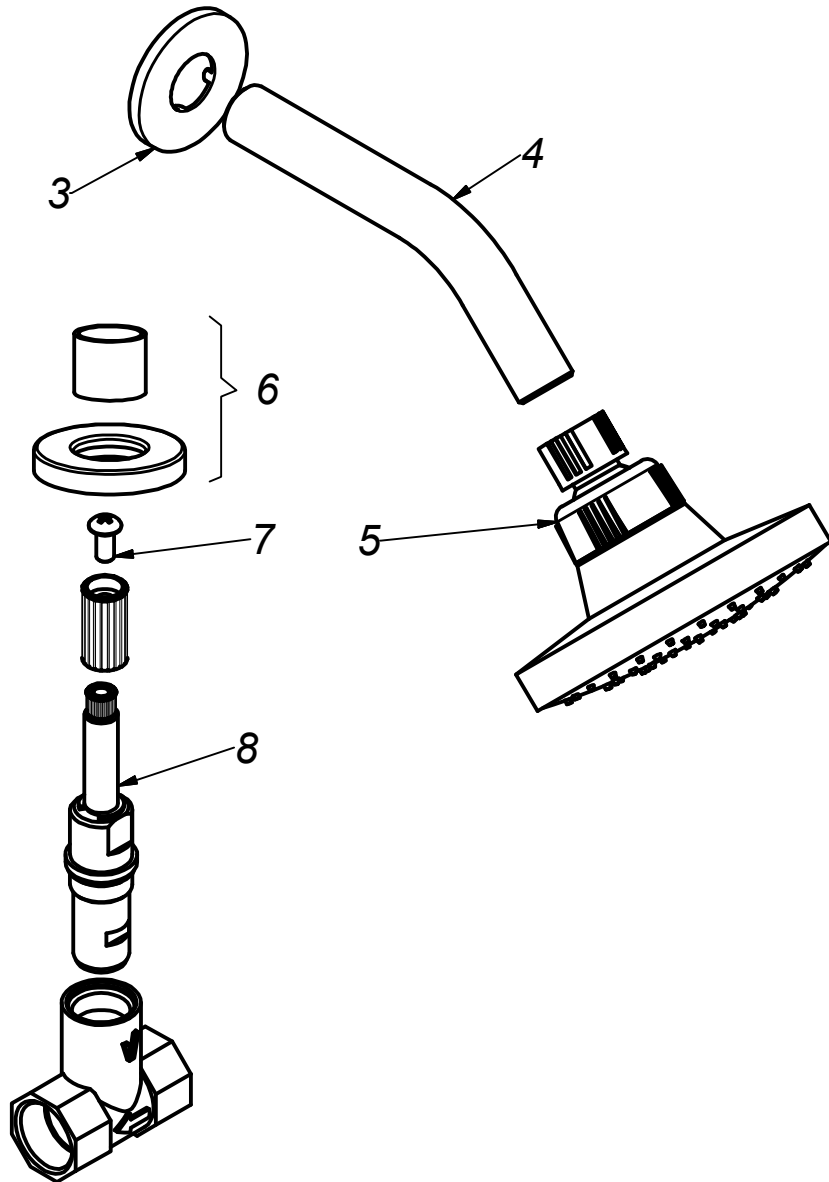

# LLAVE DE DUCHA CON SALIDA ESPAÑOLA STANDARD

Colección Bali  
M72A4E00

Colección Maui  
M72A5E00

Item	Código	Acabado	Descripción
1	RV1633	(00) Cromo	Perilla Colección "Bali"
2	RV1635	(00) Cromo	Perilla Colección "Maui"
3	RV1740	(00) Cromo	Canopla para Salida de Ducha
4	RV2650	(00) Cromo	Tubo para Salida de Ducha
5	RV2612	(00) Cromo	Cabeza para Salida de Ducha Española Standard
6		(00) Cromo	Canopla
7	RV2110	(00) Cromo	Tornillo para perilla
8	GP1202	(00) Cromo	Sistema de Cierre G3/8" "Disco Cerámico Derecho