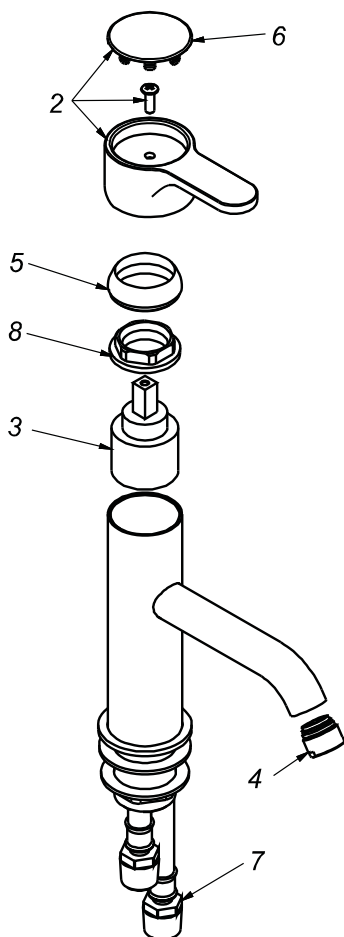

CÓDIGO : M75A8000

Mezcladora de lavatorio monocomando baja al mueble línea mares colección maui cromo

LÍNEA : MARES MONOCOMANDO

COLECCIÓN : MAUI

USO : BAÑO

VAINSA
GRIFERÍA Y SANITARIOS

REPUESTOS

ITEM	CÓDIGO	DESCRIPCIÓN
2	RV164500	Manija colección MAUI.
6	RV186100	Tapita.
3	RV203100	Kit cerámico Monocomando.
4	RV176300	Areador.
5	RV171800	Cubierta chica para Monocomando.
7	RV211100	Tubo abasto Monocomando de 50 cm.
8	RV225500	Tuerca de ajuste.