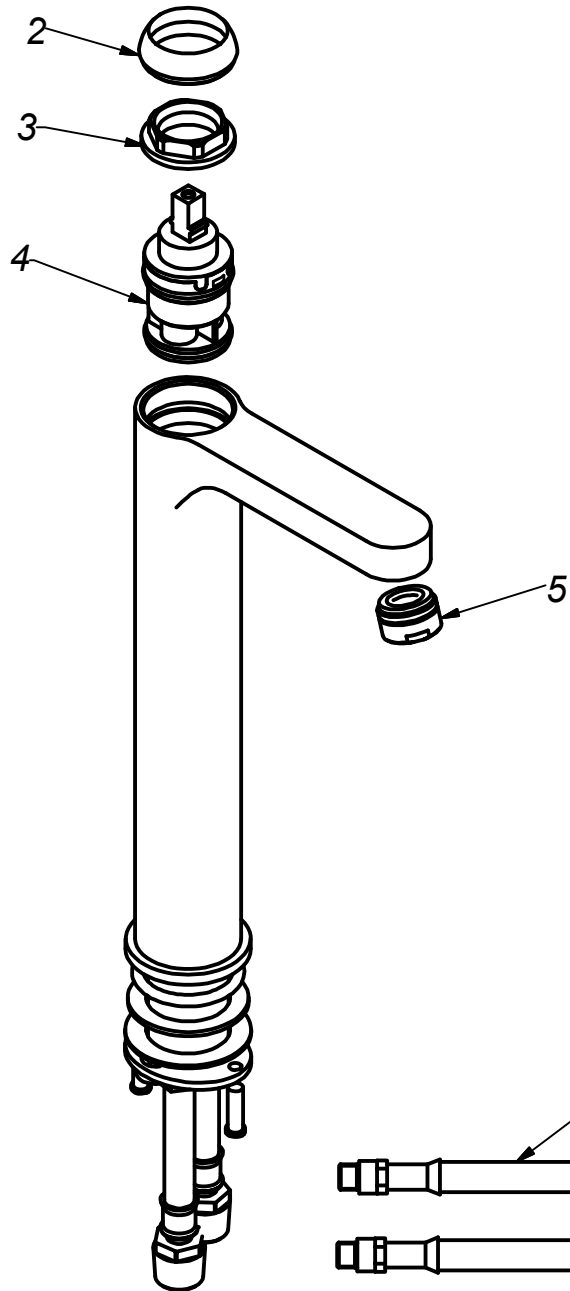

MEZCLADORA MONOCOMANDO PARA LAVATORIO AL MUEBLE

Colección MAUI
M75A8000 - BAJO
M76A8000 - ALTO

Item	Código	Acabado	Descripción
1	RV1636	(00) Cromo	Manija colección Maui
2	RV1718	(00) Cromo	Cubierta chica para Monocomando
3	RV2256	(00) Cromo	Tuerca para cartucho de bronce
4	RV2039	(00) Cromo	Kit cerámico Monocomando
5	RV1751	(00) Cromo	Areador Macho
6	RV2111	(00) Cromo	Kit tubo de abasto monoc. bajo
7	RV2151	(00) Cromo	Kit tubo de abasto monoc. alto