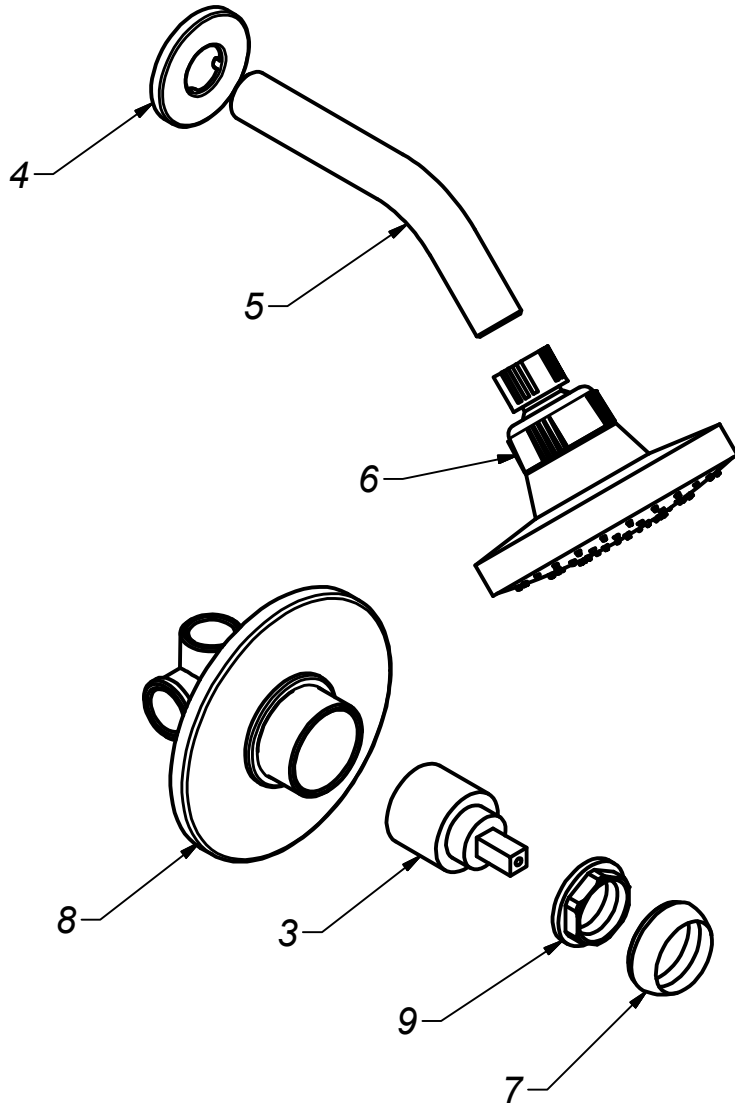

MEZCLADORA MONOCOMANDO PARA DUCHA

Colección BALI
M78A7E00

Colección MAUI
M78A8E00

Item	Código	Acabado	Descripción
1	RV1634	(00) Cromo	Manija Colección "Bali"
2	RV1636	(00) Cromo	Manija Colección "Maui"
3	RV2031	(00) Cromo	Kit Cerámico Monocomando
4	RV1740	(00) Cromo	Canopla para salida de ducha
5	RV2650	(00) Cromo	Tubo para salida de ducha
6	RV2612	(00) Cromo	Cabeza para salida de ducha Standard
7	RV1718	(00) Cromo	Cubierta chica para Monocomando
8	RV1728	(00) Cromo	Canopla Circular Monocomando
9	RV2250	(00) Cromo	Tuerca de Ajuste