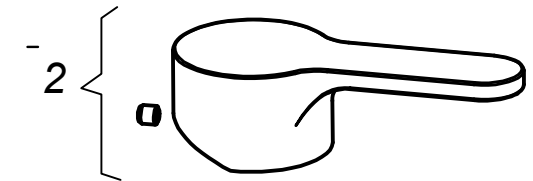

MEZCLADORA MONOCOMANDO PARA DUCHA

Colección BALI
M78A7E00

Colección MAUI
M78A8E00

Item	Código	Acabado	Descripción
1	RV1634	(00) Cromo	Manija Colección "Bali"
2	RV1636	(00) Cromo	Manija Colección "Maui"
3	RV2031	(00) Cromo	Kit Cerámico Monocomando
4	RV1740	(00) Cromo	Canopla para salida de ducha
5	RV2650	(00) Cromo	Tubo para salida de ducha
6	RV2612	(00) Cromo	Cabeza para salida de ducha Standard
7	RV1718	(00) Cromo	Cubierta chica para Monocomando
8	RV1728	(00) Cromo	Canopla Circular Monocomando
9	RV2250	(00) Cromo	Tuerca de Ajuste