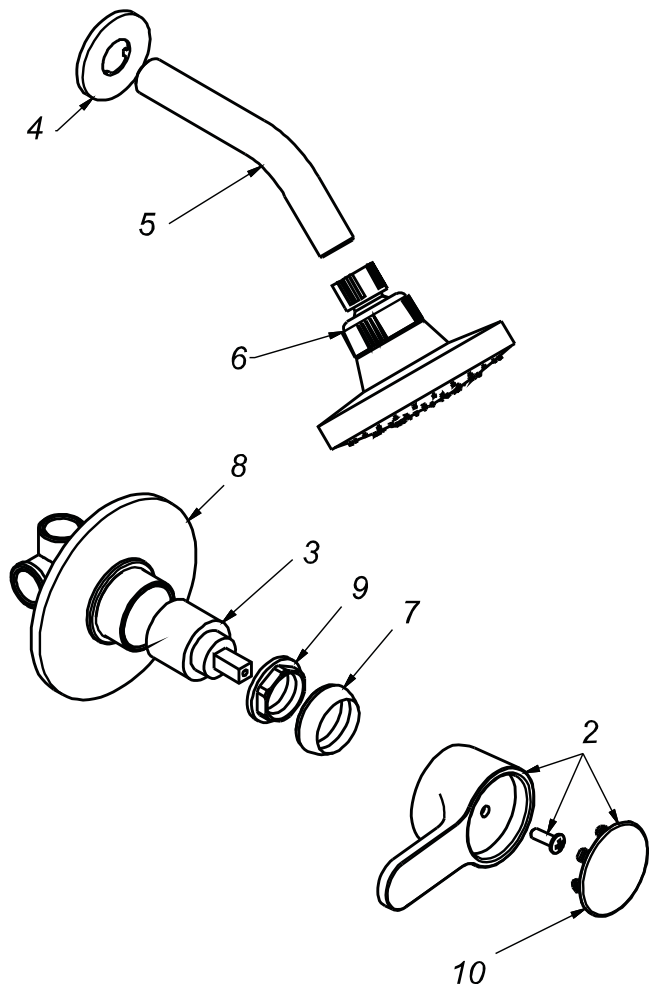

CÓDIGO : M78A8E00

Mezcladora de ducha monocomando línea mares colección maui con salida española standard cromo

LÍNEA : MARES MONOCOMANDO

COLECCIÓN : MAUI

USO : BAÑO

VAINSA
GRIFERÍA Y SANITARIOS

REPUESTOS

ITEM	CÓDIGO	DESCRIPCIÓN
2	RV164500	Manija colección MAUI.
10	RV186100	Tapita.
3	RV203100	Kit cerámico Monocomando.
4	RV174000	Canopla para salida de ducha.
5	RV265000	Tubo para salida de ducha.
6	RV261200	Cabeza para salida de ducha
7	RV171800	Cubierta chica para Monocomando.
8	RV172800	Canopla circular Monocomando.
9	RV225500	Tuerca de ajuste.