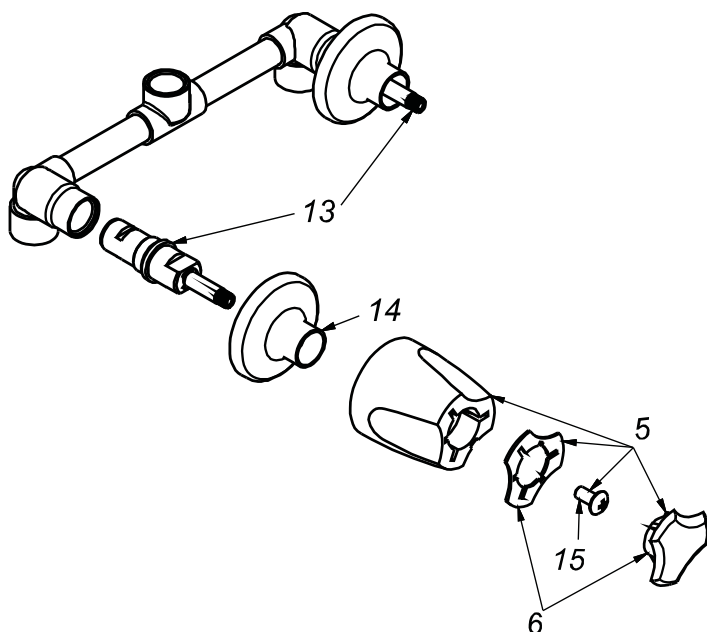

## CÓDIGO : M85A1V00

Mezcladora de ducha línea mares colección delphis con salida vsi massage cromo.

LÍNEA : MARES  
COLECCIÓN : DELPHIS  
USO : BAÑO

**VAINSA**  
GRIFERÍA Y SANITARIOS

## REPUESTOS

ITEM	CÓDIGO	DESCRIPCIÓN
5	RV154500	Perilla colección DELPHIS
6	RV186600	Kit de 3 tapitas
15	RV211000	Tornillo parta perilla
10	RV252300	Canopla para salida de ducha
11	RV265000	Tubo para salida de ducha.
12	RV261500	Cabeza para salida de ducha VSI MASSAGE.
13	RV202500	Sistema de cierre G1/2". Disco Cerámico, lado derecho.
14	RV171600	Canopla