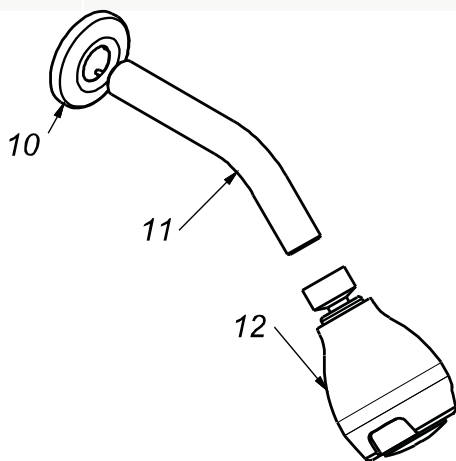

## CÓDIGO : M85A1V00

Mezcladora de ducha línea mares colección delphis con salida vsi massage cromo.

LÍNEA : MARES  
COLECCIÓN : DELPHIS  
USO : BAÑO

**VAINSA**  
GRIFERÍA Y SANITARIOS

## REPUESTOS

ITEM	CÓDIGO	DESCRIPCIÓN
5	RV154500	Perilla colección DELPHIS
6	RV186600	Kit de 3 tapitas
15	RV211000	Tornillo parta perilla
10	RV252300	Canopla para salida de ducha
11	RV265000	Tubo para salida de ducha.
12	RV261500	Cabeza para salida de ducha VSI MASSAGE.
13	RV202500	Sistema de cierre G1/2". Disco Cerámico, lado derecho.
14	RV171600	Canopla