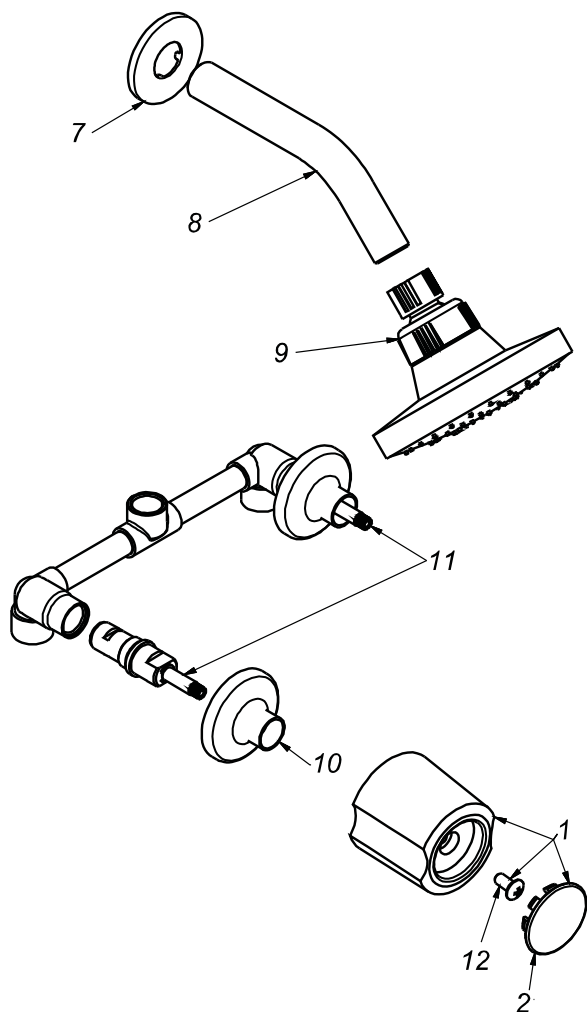

CÓDIGO : M85A2E00

Mezcladora de ducha línea mares colección egeo con salida española standard cromo

LÍNEA : MARES

COLECCIÓN : EGEO

USO : BAÑO

VAINSA
GRIFERÍA Y SANITARIOS

REPUESTOS

ITEM	CÓDIGO	DESCRIPCIÓN
1	RV157000	Perilla colección EGEO.
2	RV186400	Kit de 3 tapitas.
12	RV211000	Tornillo para perilla.
7	RV174000	Canopla para salida de ducha.
8	RV265000	Tubo para salida de ducha.
9	RV261200	Cabeza para salida de ducha Española Standard.
10	RV171600	Canopla.
11	RV202500	Sistema de cierre G1/2". Disco cerámico, lado derecho

DATOS TÉCNICOS

CONSULTAR LISTA DE PRECIOS EN LA ZONA DE DESCARGA
PARA INFORMACIÓN DE PRECIOS INGRESAR A WWW.VAINSA.COM
O CONTACTARSE A LOS TELÉFONOS : **604 4646**

VSI INDUSTRIAL S.A.C.

Av. B Sub-Lote A1-3-2-B Urb. Industrial Las Praderas Lurín, Lima - Perú RUC: 20555189631 Servicio al Cliente Telf.: 616-9528(Griferías) 616-9529(Sanitarios)
Showroom: Av. Javier Prado Este 5271 Urb. Camacho La Molina, Lima - Perú, servicioclientes@vsi-industrial.com www.vainsa.com