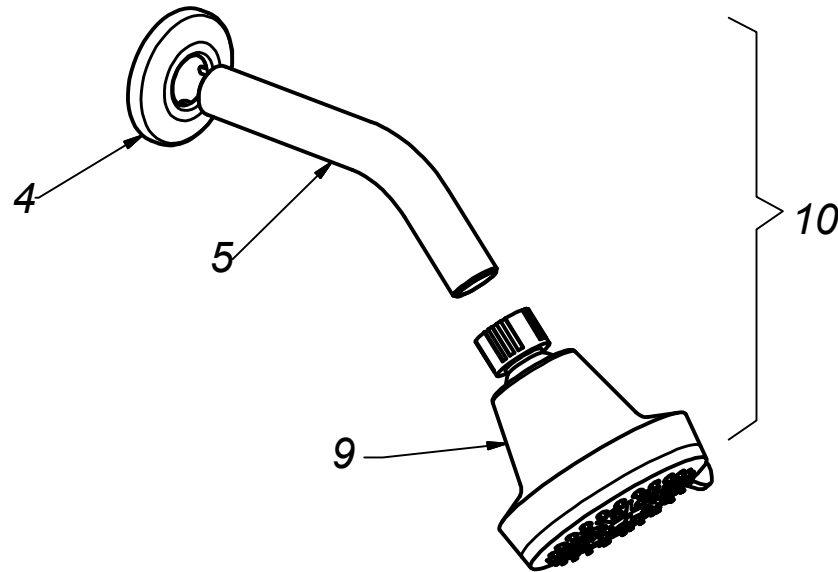

# MEZCLADORA PARA DUCHA CON SALIDA AQUARIUS

## Colección Aquarius M85Q1Q00

Item	Código	Acabado	Descripción
1	RV4300	(00) Cromo	Perilla Colección "Aquarius"
2	RV4310	(00) Cromo	Kit de 3 Tapitas
3	RV2110	(00) Cromo	Tornillo para perilla
4	RV2523	(00) Cromo	Canopla para salida de ducha
5	RV2650	(00) Cromo	Tubo para salida de ducha
6	RV2594	(00) Cromo	Empaque trompito
7	RV4330	(00) Cromo	Sistema de Cierre G1/2" "Asta Fija"
8	RV4350	(00) Cromo	Canopla y Bocina para línea aquarius
9	RV4370	(00) Cromo	Cabeza para salida Aquarius
10	200470	(00) Cromo	Salida de ducha Aquarius