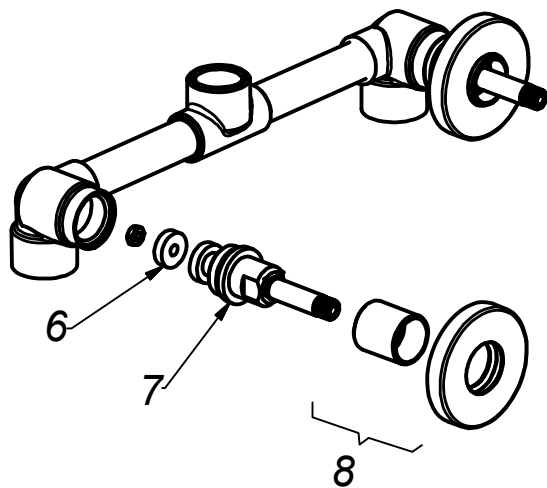

# MEZCLADORA PARA DUCHA CON SALIDA AQUARIUS

## Colección Aquarius M85Q1Q00

Item	Código	Acabado	Descripción
1	RV4300	(00) Cromo	Perilla Colección "Aquarius"
2	RV4310	(00) Cromo	Kit de 3 Tapitas
3	RV2110	(00) Cromo	Tornillo para perilla
4	RV2523	(00) Cromo	Canopla para salida de ducha
5	RV2650	(00) Cromo	Tubo para salida de ducha
6	RV2594	(00) Cromo	Empaque trompito
7	RV4330	(00) Cromo	Sistema de Cierre G1/2" "Asta Fija"
8	RV4350	(00) Cromo	Canopla y Bocina para línea aquarius
9	RV4370	(00) Cromo	Cabeza para salida Aquarius
10	200470	(00) Cromo	Salida de ducha Aquarius