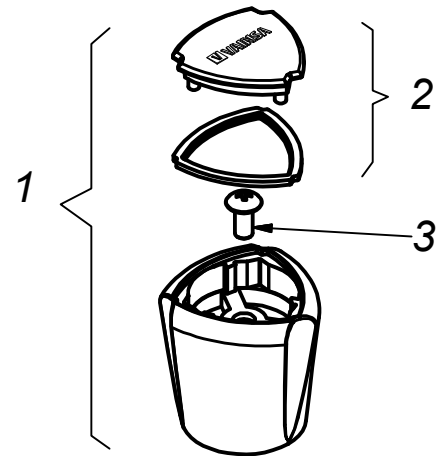

# MEZCLADORA PARA DUCHA CON SALIDA AQUARIUS

## Colección Aquarius M85Q1Q00

Item	Código	Acabado	Descripción
1	RV4300	(00) Cromo	Perilla Colección "Aquarius"
2	RV4310	(00) Cromo	Kit de 3 Tapitas
3	RV2110	(00) Cromo	Tornillo para perilla
4	RV2523	(00) Cromo	Canopla para salida de ducha
5	RV2650	(00) Cromo	Tubo para salida de ducha
6	RV2594	(00) Cromo	Empaque trompito
7	RV4330	(00) Cromo	Sistema de Cierre G1/2" "Asta Fija"
8	RV4350	(00) Cromo	Canopla y Bocina para línea aquarius
9	RV4370	(00) Cromo	Cabeza para salida Aquarius
10	200470	(00) Cromo	Salida de ducha Aquarius