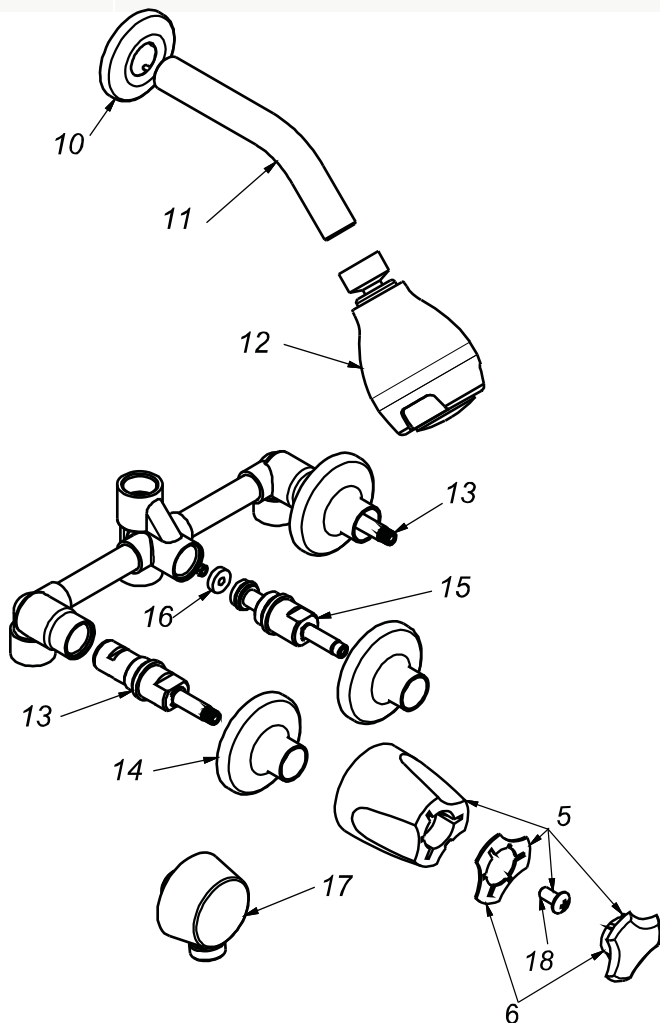

CÓDIGO : M88A1V00

Mezcladora de ducha con conexión angular para ducha teléfono línea mares colección delphis con salida vsi massage cromo

LÍNEA : MARES
COLECCIÓN : DELPHIS
USO : BAÑO

VAINSA
GRIFERÍA Y SANITARIOS

REPUESTOS

ITEM	CÓDIGO	DESCRIPCIÓN
5	RV154500	Perilla colección DELPHIS.
6	RV186600	Kit de 3 tapitas.
18	RV211000	Tornillo para perilla.
10	RV252300	Canopla para salida de ducha.
11	RV265000	Tubo para salida de ducha.
12	RV261500	Cabeza para salida de ducha VSI Massage.
13	RV202500	Sistema de cierre G1/2 disco cerámico derecho.
14	RV171600	Canopla.
15	RV202000	Sistema de cierre G1/2 central.
16	RV259400	Empaque.
17	31004000	Conexión angular.