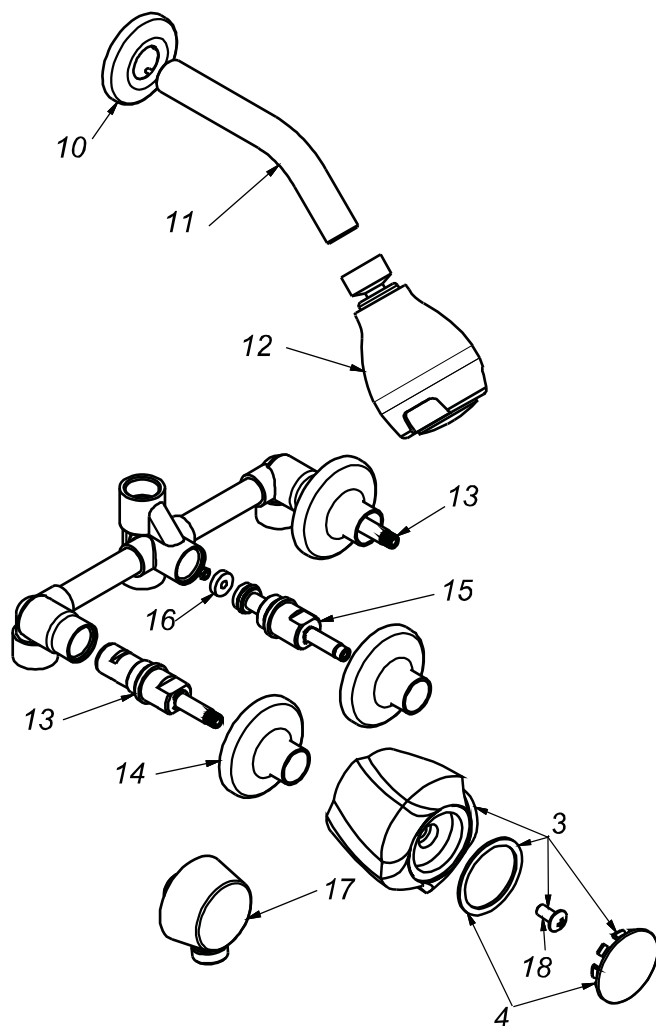

CÓDIGO : M88G3V00

Mezcladora de ducha con conexión angular para ducha teléfono línea mares colección cristal con salida vsi massage cromo

LÍNEA : MARES
COLECCIÓN : CRISTAL
USO : BAÑO

VAINSA
GRIFERÍA Y SANITARIOS

REPUESTOS

ITEM	CÓDIGO	DESCRIPCIÓN
3	RV151200	Perilla colección CRISTAL.
4	RV185800	Kit de 3 tapitas.
18	RV211000	Tornillo para perilla.
10	RV252300	Canopla para salida de ducha.
11	RV265000	Tubo para salida de ducha.
12	RV261500	Cabeza para salida de ducha VSI Massage.
13	RV202500	Sistema de cierre G1/2 disco cerámico derecho.
14	RV171600	Canopla.
15	RV202000	Sistema de cierre G1/2 central.
16	RV259400	Empaque.
17	31004000	Conexión angular.