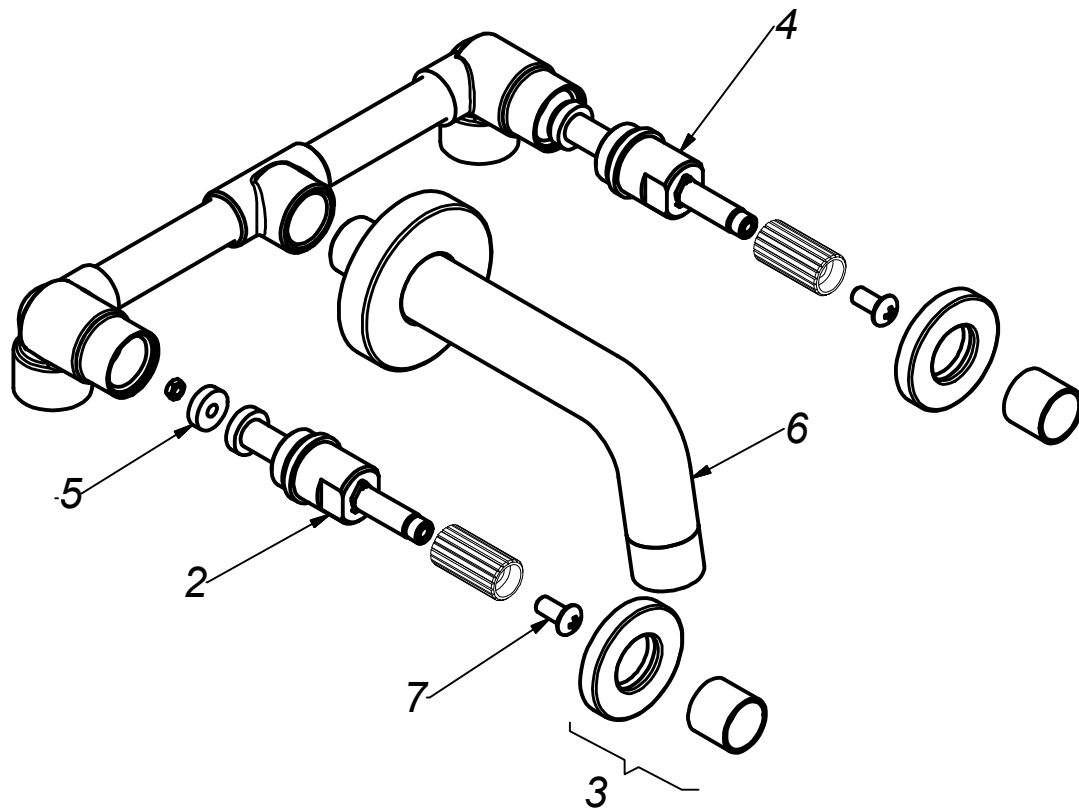

MEZCLADORA PARA TINA A LA PARED PICO MINIMALISTA STANDARD

Colección Bali
M89A4000

Item	Código	Acabado	Descripción
1	RV1633	(00) Cromo	Perilla Colección "Bali"
2	RV2019	(00) Cromo	Sistema de Cierre G1/2" Asta Fija "Izquierdo"
3	RV3100	(00) Cromo	Canopla
4	RV2018	(00) Cromo	Sistema de Cierre G1/2" Asta Fija "Derecho"
5	RV2594	(00) Cromo	Empaque
6	RV1054	(00) Cromo	Pico Tina Bali
7	RV2110	(00) Cromo	Tornillo para perilla