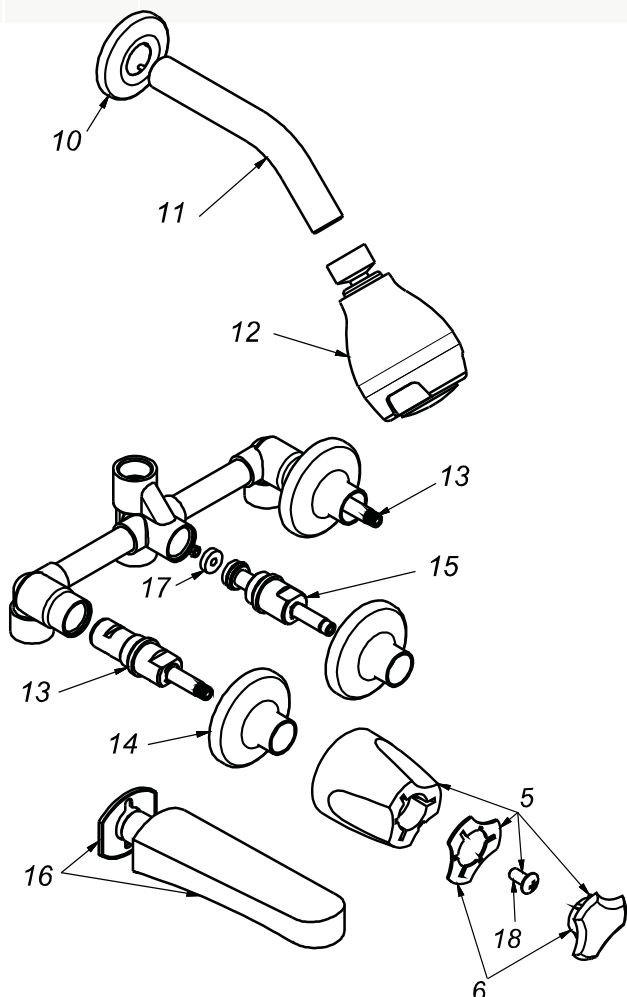

CÓDIGO : M90A1V00

Mezcladora de ducha tina pico mares línea mares colección delphis con salida vsi massage cromo

LÍNEA : MARES
COLECCIÓN : DELPHIS
USO : BAÑO

VAINSA
GRIFERÍA Y SANITARIOS

REPUESTOS

ITEM	CÓDIGO	DESCRIPCIÓN
5	RV154500	Perilla colección DELPHIS.
6	RV186600	Kit de 3 tapitas.
18	RV211000	Tornillo para perilla.
10	RV252300	Canopla para salida de ducha.
11	RV265000	Tubo para salida de ducha.
12	RV261500	Cabeza para salida de ducha VSI Massage.
13	RV202500	Sistema de cierre G1/2 disco cerámico derecho.
14	RV171600	Canopla.
15	RV202000	Sistema de cierre G1/2 central Asta Fija.
16	RV105100	Pico tina mares Standard.
17	RV259400	Empaque.