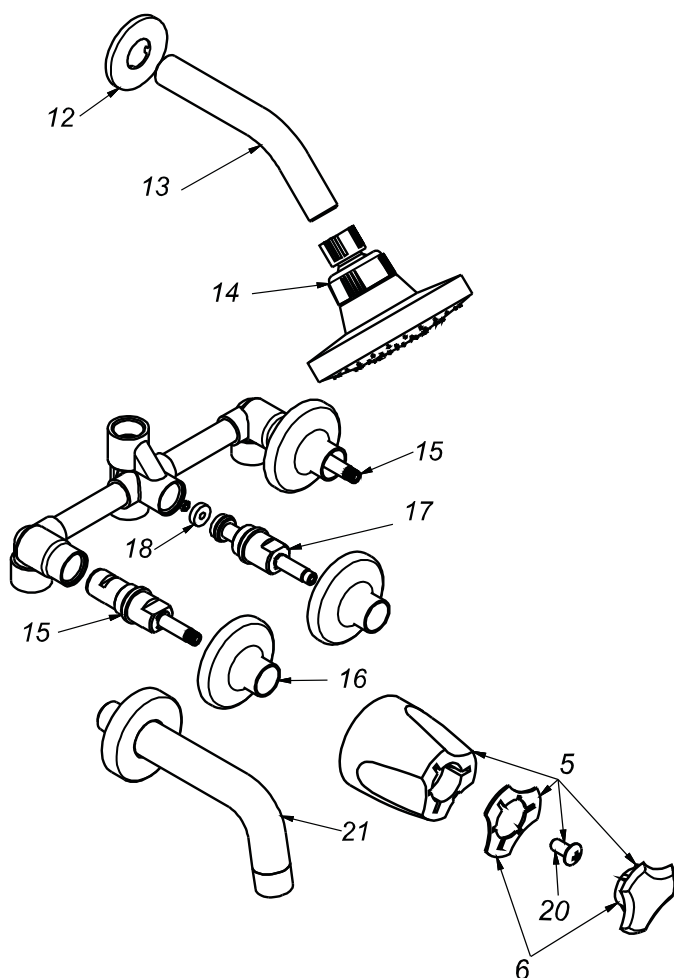

## CÓDIGO : M90A1E00

Mezcladora de ducha tina pico minimalista std linea mares colección delphis con salida española standard cromo

LÍNEA : MARES  
COLECCIÓN : DELPHIS  
USO : BAÑO

**VAINSA**  
GRIFERÍA Y SANITARIOS

## REPUESTOS

ITEM	CÓDIGO	DESCRIPCIÓN
5	RV154500	Perilla colección DELPHIS.
6	RV186600	Kit de 3 tapitas.
20	RV211000	Tornillo para perilla.
12	RV174000	Canopla para salida de ducha.
13	RV265000	Tubo para salida de ducha.
14	RV261200	Cabeza para salida de ducha Española Standard.
15	RV202500	Sistema de cierre G1/2 disco cerámico derecho.
16	RV171600	Canopla.
17	RV202000	Sistema de cierre G1/2 central Asta fija.
18	RV259400	Empaque.
21	RV105400	Pico tina Bali.