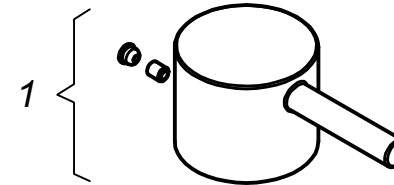

MEZCLADORA PARA DUCHA TINA DE 3 LLAVES CON SALIDA ESPAÑOLA STANDARD

PICO TINA MINIMALISTA STD

Colección Bali
M90A4E00

Colección Maui
M90A5E00

Item	Código	Acabado	Descripción
1	RV1633	(00) Cromo	Perilla Colección "Bali"
2	RV1635	(00) Cromo	Perilla Colección "Maui"
3	RV1740	(00) Cromo	Canopla para Salida de Ducha
4	RV2650	(00) Cromo	Tubo para Salida de Ducha
5	RV2612	(00) Cromo	Cabeza para Salida de Ducha "Española Standard"
6	RV2000	(00) Cromo	Sistema de Cierre G1/2" "Disco Cerámico "Derecho"
7	RV2100	(00) Cromo	Sistema de Cierre G1/2" "Disco Cerámico Izquierdo"
8	RV3100	(00) Cromo	Canopla
9	RV2020	(00) Cromo	Sistema de Cierre G1/2" "Central" Asta Fija
10	RV2594	(00) Cromo	Empaque
11	RV1054	(00) Cromo	Pico Tina Bali
12	RV2110	(00) Cromo	Tornillo para perilla