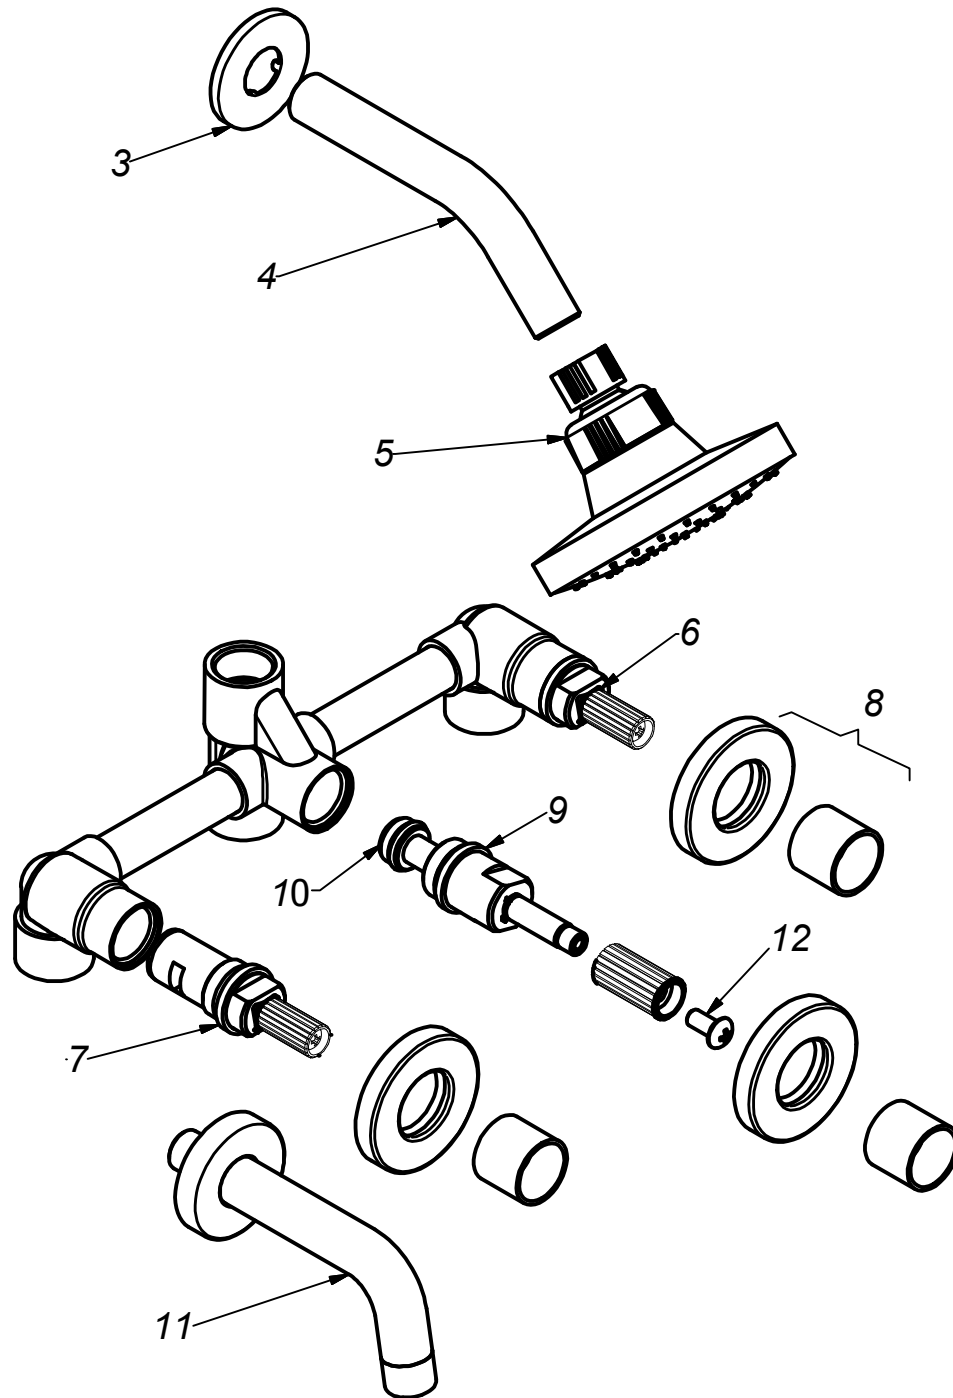

MEZCLADORA PARA DUCHA TINA DE 3 LLAVES CON SALIDA ESPAÑOLA STANDARD

PICO TINA MINIMALISTA STD

Colección Bali
M90A4E00

Colección Maui
M90A5E00

Item	Código	Acabado	Descripción
1	RV1633	(00) Cromo	Perilla Colección "Bali"
2	RV1635	(00) Cromo	Perilla Colección "Maui"
3	RV1740	(00) Cromo	Canopla para Salida de Ducha
4	RV2650	(00) Cromo	Tubo para Salida de Ducha
5	RV2612	(00) Cromo	Cabeza para Salida de Ducha "Española Standard"
6	RV2000	(00) Cromo	Sistema de Cierre G1/2" "Disco Cerámico "Derecho"
7	RV2100	(00) Cromo	Sistema de Cierre G1/2" "Disco Cerámico Izquierdo"
8	RV3100	(00) Cromo	Canopla
9	RV2020	(00) Cromo	Sistema de Cierre G1/2" "Central" Asta Fija
10	RV2594	(00) Cromo	Empaque
11	RV1054	(00) Cromo	Pico Tina Bali
12	RV2110	(00) Cromo	Tornillo para perilla