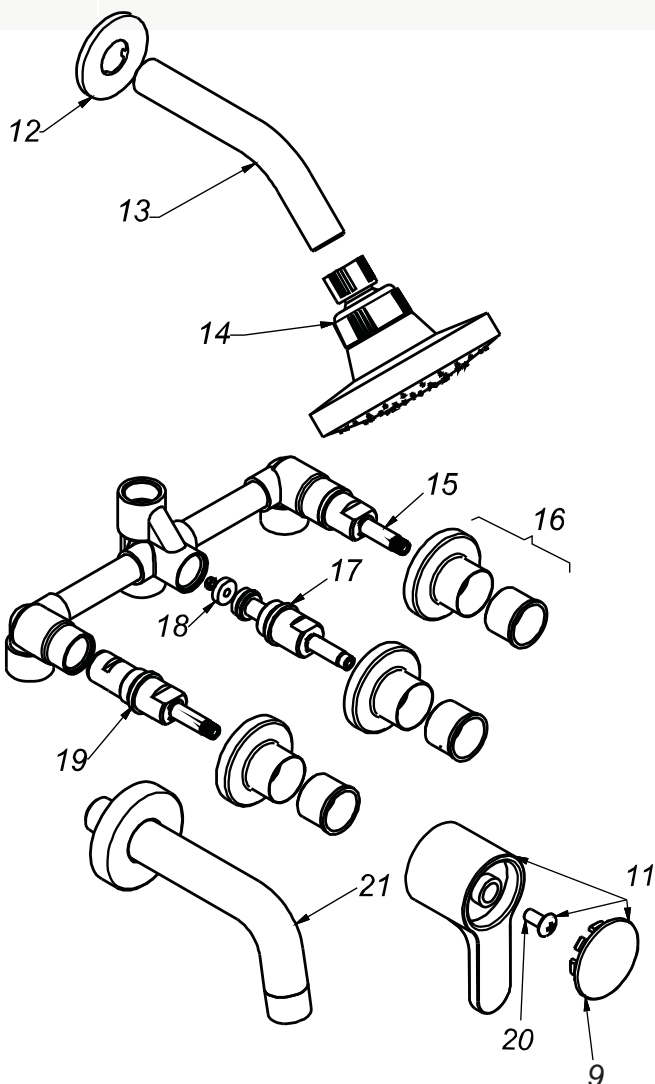

## CÓDIGO : M90A5E00

Mezcladora de ducha tina pico minimalista std linea mares colección maui con salida española standard cromo

LÍNEA : MARES

COLECCIÓN : MAUI

USO : BAÑO

**VAINSA**  
GRIFERÍA Y SANITARIOS

## REPUESTOS

ITEM	CÓDIGO	DESCRIPCIÓN
11	RV165000	Perilla coleccion MAUI.
9	RV186400	Kit de 3 tapitas.
20	RV211000	Tornillo para perilla.
12	RV174000	Canopla para salida de ducha.
13	RV265000	Tubo para salida de ducha.
14	RV261200	Cabeza para salida de ducha Española Standard.
15	RV202500	Sistema de cierre G1/2 disco cerámico derecho.
16	RV173400	Canopla.
17	RV202000	Sistema de cierre G1/2 central Asta fija.
18	RV259400	Empaque.
19	RV202800	Sistema de cierre G1/2 disco cerámico izquierdo
21	RV105400	Pico tina Bali.