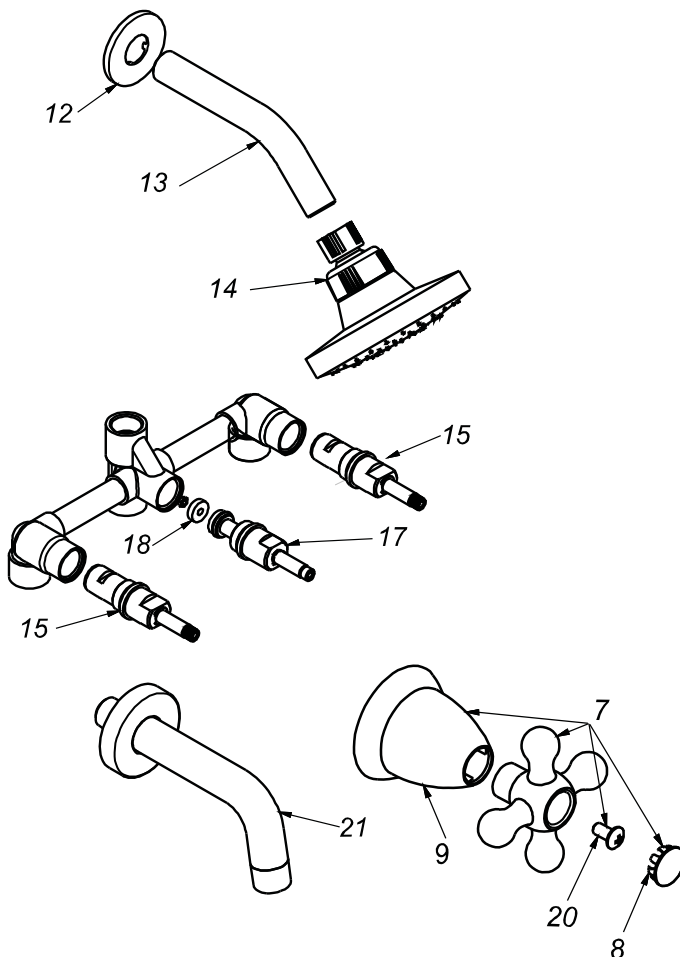

CÓDIGO : M90A6E00

Mezcladora de ducha tina pico minimalista std linea mares colección niza con salida española standard cromo

LÍNEA : MARES

COLECCIÓN : NIZA

USO : BAÑO

VAINSA
GRIFERÍA Y SANITARIOS

REPUESTOS

ITEM	CÓDIGO	DESCRIPCIÓN
7	RV159600	Perilla colección NIZA.
8	RV186200	Kit de 3 tapitas.
9	RV172300	Canopla.
20	RV211000	Tornillo para perilla.
12	RV174000	Canopla para salida de ducha.
13	RV265000	Tubo para salida de ducha.
14	RV261200	Cabeza para salida de ducha Española Standard.
15	RV202500	Sistema de cierre G1/2 disco cerámico derecho.
17	RV202000	Sistema de cierre G1/2 central Asta fija.
18	RV259400	Empaque.
21	RV105400	Pico tina Bali.